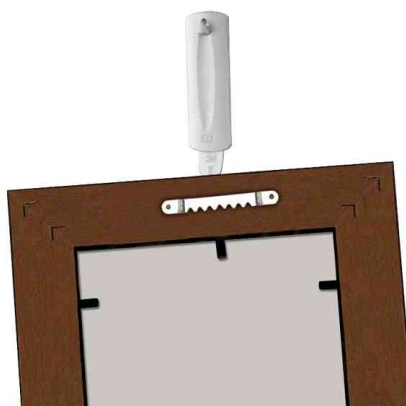

### Sägezahn-Bildernagel

- beschädigungsfreie Befestigung, ausgezeichneter Halt und rückstandsfreies Ablösen
- leicht anzubringen ohne Nägel, Schrauben oder Bohrer
- die Strips lassen sich sauber wieder ablösen, ohne Löcher, Rückstände oder Klebereste zu hinterlassen
- geeignet für die meisten glatten Oberflächen wie gestrichene Wände, Fliesen, Metall und Holz
- Command™ Strips Typ: Wasserresistent
- aus Kunststoff

#### Anwendungsbeispiele:

- zum Aufhängen von Sägezahn-, D-Ring- und Schlüssellochrahmen
- auch zum Aufhängen von Uhren und Plaketten
- ideal für Löcher, bei denen üblicherweise Nägel verwendet werden

Sägezahn-Bildernagel

Sägezahn-Bildernagel

Symbolbild: zeigt die Anwendung

Produkt	Ausführung	Farbe	VE	Hersteller-Nummer	Bestell-Nummer
Sägezahn Bildernagel	Größe: L	weiß	1 Stück	17040FGN	11501036