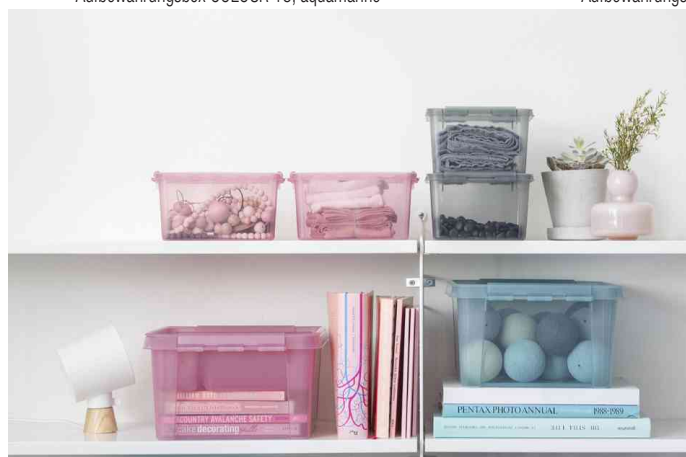

Aufbewahrungsbox COLOUR 15, 14,0 Liter

- transparente Box mit Deckel und Klippverschlüssen
- Material: PP
- Aufbewahrungsboxen COLOUR 14 und COLOUR 15 sind modular aufeinander stapelbar - der gleiche Deckel passt auf alle zwei Größen
- Farbe = Farbe Box / Farbe Klippverschlüsse

Anwendungsbeispiele:

- ideal für die Aufbewahrung von Spielzeug, Weihnachtsgugeln, Werkzeug und sonstige Haushaltsgegenstände

Für wen geeignet:

- Haushalte
- Kindergärten
- Camper

Aufbewahrungsbox COLOUR 15, aquamarine

Aufbewahrungsbox COLOUR 15, grau

Aufbewahrungsbox COLOUR 15, rosa

Symbolbild: Zeigt das Produkt in Anwendung

Symbolbild: Zeigt das Produkt in Anwendung

Produkt	Ausführung	Maße	Farbe	VE	Hersteller- Nummer	Bestell- Nummer
Aufbewahrungsbox COLOUR 15	14 Liter	(B)300 x (T)400 x (H)180 mm	aquamarine / aquamarine		3508976	63300105
		(B)300 x (T)400 x (H)180 mm	grau / grau		3508975	63300106
	14 Liter	(B)300 x (T)400 x (H)180 mm	rosa / rosa		3508972	63300104