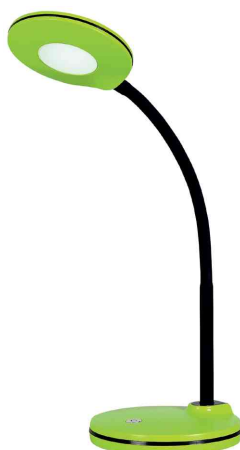

## LED-Tischleuchte Splash

Die pfiffige LED-Leuchte sorgt für Farbtupfer am Schreibtisch  
 Lichtintensität ist 3-stufig dimmbar dank Touch-Dimmer am Leuchtenfuß  
 Flexibler Schwanenhalsarm für perfekte Positionierung  
 Erhältlich in fünf trendigen Farben

- **Lichtquelle:** Dieses Produkt enthält eine Lichtquelle der Energieeffizienzklasse F
  - die Leuchte enthält eingebaute LED-Lampen
  - die Lampen können in der Leuchte nicht ausgetauscht werden
  - Leistung: 5 W
  - Gewichteter Energieverbrauch: 4 kWh / 1000 h
  - Spannung: 100-240 V AC, 50-60 Hz
  - Lichtstrom: 300 Lumen
  - Lichtausbeute: 67 Lumen / Watt
  - Farbtemperatur: 4000 Kelvin (neutralweiß)
  - Max. Beleuchtungsstärke: 1200 Lux (Messabstand 30 cm)
  - Farbwiedergabeindex (Ra): >80
  - Lebensdauer: 25.000 Stunden
  - Eurostecker
- max. Ausladung: 280 mm
  - max. Höhe: 330 mm
  - Armlänge: 320 mm
  - Durchmesser Fuß: 130 mm
  - Durchmesser Kopf: 105 mm
  - Material: Metall und ABS

LED-Tischleuchte Splash, blau

LED-Tischleuchte Splash, hellgrün

LED-Tischleuchte Splash, magenta

LED-Tischleuchte Splash, orange

LED-Tischleuchte Splash, schwarz

LED-Tischleuchte Splash, violett

LED-Tischleuchte Splash, weiß

Symbolbild: flexibler Arm

Produkt	Ausführung	Farbe	Leistung	Farbtemperatur	Spannung Leuchtmittel	EEK	Hersteller-Nummer	Bestell-Nummer
LED-Tischleuchte Splash	Standfuß	blau	5 Watt	4000 K	100 - 240 V	F	41-5010.712	61000296
		hellgrün	5 Watt	4000 K	100 - 240 V	F	41-5010.711	61000295
	Standfuß	magenta	5 Watt	4000 K	100 - 240 V	F	41-5010.713	61000297
		orange	5 Watt	4000 K	100 - 240 V	F	41-5010.710	61000294
	Standfuß	schwarz	5 Watt	4000 K	100 - 240 V	F	41-5010.708	61000310
		violett	5 Watt	4000 K	100 - 240 V	F	41-5010.714	61000298
	Standfuß	weiß	5 Watt	4000 K	100 - 240 V	F	41-5010.709	61000334