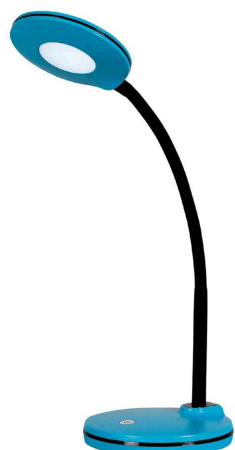

## LED-Tischleuchte Splash

Die pfiffige LED-Leuchte sorgt für Farbtupfer am Schreibtisch  
 Lichtintensität ist 3-stufig dimmbar dank Touch-Dimmer am Leuchtenfuß  
 Flexibler Schwanenhalsarm für perfekte Positionierung  
 Erhältlich in fünf trendigen Farben

- **Lichtquelle:** Dieses Produkt enthält eine Lichtquelle der Energieeffizienzklasse F
  - die Leuchte enthält eingebaute LED-Lampen
  - die Lampen können in der Leuchte nicht ausgetauscht werden
  - Leistung: 5 W
  - Gewichteter Energieverbrauch: 4 kWh / 1000 h
  - Spannung: 100-240 V AC, 50-60 Hz
  - Lichtstrom: 300 Lumen
  - Lichtausbeute: 67 Lumen / Watt
  - Farbtemperatur: 4000 Kelvin (neutralweiß)
  - Max. Beleuchtungsstärke: 1200 Lux (Messabstand 30 cm)
  - Farbwiedergabeindex (Ra): >80
  - Lebensdauer: 25.000 Stunden
  - Eurostecker
- max. Ausladung: 280 mm
  - max. Höhe: 330 mm
  - Armlänge: 320 mm
  - Durchmesser Fuß: 130 mm
  - Durchmesser Kopf: 105 mm
  - Material: Metall und ABS

LED-Tischleuchte Splash, blau

LED-Tischleuchte Splash, hellgrün

LED-Tischleuchte Splash, magenta

LED-Tischleuchte Splash, orange

LED-Tischleuchte Splash, schwarz

LED-Tischleuchte Splash, violett

LED-Tischleuchte Splash, weiß

Symbolbild: flexibler Arm

Produkt	Ausführung	Farbe	Leistung	Farbtemperatur	Spannung Leuchtmittel	EEK	Hersteller-Nummer	Bestell-Nummer
LED-Tischleuchte Splash	Standfuß	blau	5 Watt	4000 K	100 - 240 V	F	41-5010.712	61000296
		hellgrün	5 Watt	4000 K	100 - 240 V	F	41-5010.711	61000295
	Standfuß	magenta	5 Watt	4000 K	100 - 240 V	F	41-5010.713	61000297
		orange	5 Watt	4000 K	100 - 240 V	F	41-5010.710	61000294
	Standfuß	schwarz	5 Watt	4000 K	100 - 240 V	F	41-5010.708	61000310
		violett	5 Watt	4000 K	100 - 240 V	F	41-5010.714	61000298
	Standfuß	weiß	5 Watt	4000 K	100 - 240 V	F	41-5010.709	61000334