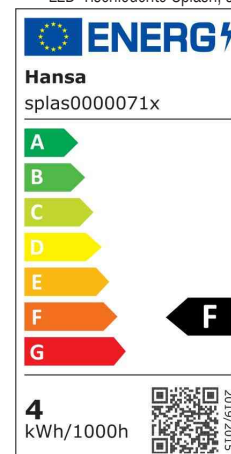

- **Lichtquelle:** Dieses Produkt enthält eine Lichtquelle der Energieeffizienzklasse F
  - die Leuchte enthält eingebaute LED-Lampen
  - die Lampen können in der Leuchte nicht ausgetauscht werden
  - Leistung: 5 W
  - Gewichteter Energieverbrauch: 4 kWh / 1000 h
  - Spannung: 100-240 V AC, 50-60 Hz
  - Lichtstrom: 300 Lumen
  - Lichtausbeute: 67 Lumen / Watt
  - Farbtemperatur: 4000 Kelvin (neutralweiß)
  - Max. Beleuchtungsstärke: 1200 Lux (Messabstand 30 cm)
  - Farbwiedergabeindex (Ra): >80
  - Lebensdauer: 25.000 Stunden
  - Eurostecker
- max. Ausladung: 280 mm
  - max. Höhe: 330 mm
  - Armlänge: 320 mm
  - Durchmesser Fuß: 130 mm
  - Durchmesser Kopf: 105 mm
  - Material: Metall und ABS

Symbolbild: flexibler Arm

Produkt	Ausführung	Farbe	Leistung	Farbtemperatur	Spannung Leuchtmittel	EEK	Hersteller-Nummer	Bestell-Nummer
LED-Tischleuchte Splash	Standfuß	blau	5 Watt	4000 K	100 - 240 V	F	41-5010.712	61000296
		hellgrün	5 Watt	4000 K	100 - 240 V	F	41-5010.711	61000295
	Standfuß	magenta	5 Watt	4000 K	100 - 240 V	F	41-5010.713	61000297
		orange	5 Watt	4000 K	100 - 240 V	F	41-5010.710	61000294
	Standfuß	schwarz	5 Watt	4000 K	100 - 240 V	F	41-5010.708	61000310
		violett	5 Watt	4000 K	100 - 240 V	F	41-5010.714	61000298
	Standfuß	weiß	5 Watt	4000 K	100 - 240 V	F	41-5010.709	61000334