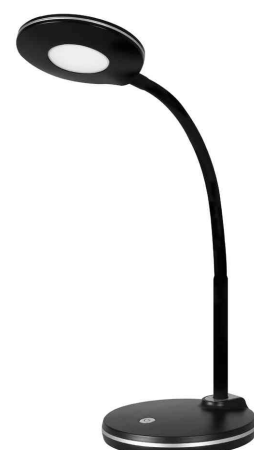

## LED-Tischleuchte Splash

Die pfiffige LED-Leuchte sorgt für Farbtupfer am Schreibtisch  
 Lichtintensität ist 3-stufig dimmbar dank Touch-Dimmer am Leuchtenfuß  
 Flexibler Schwanenhalsarm für perfekte Positionierung  
 Erhältlich in fünf trendigen Farben

- **Lichtquelle:** Dieses Produkt enthält eine Lichtquelle der Energieeffizienzklasse F
  - die Leuchte enthält eingebaute LED-Lampen
  - die Lampen können in der Leuchte nicht ausgetauscht werden
  - Leistung: 5 W
  - Gewichteter Energieverbrauch: 4 kWh / 1000 h
  - Spannung: 100-240 V AC, 50-60 Hz
  - Lichtstrom: 300 Lumen
  - Lichtausbeute: 67 Lumen / Watt
  - Farbtemperatur: 4000 Kelvin (neutralweiß)
  - Max. Beleuchtungsstärke: 1200 Lux (Messabstand 30 cm)
  - Farbwiedergabeindex (Ra): >80
  - Lebensdauer: 25.000 Stunden
  - Eurostecker
- max. Ausladung: 280 mm
  - max. Höhe: 330 mm
  - Armlänge: 320 mm
  - Durchmesser Fuß: 130 mm
  - Durchmesser Kopf: 105 mm
  - Material: Metall und ABS

LED-Tischleuchte Splash, blau

LED-Tischleuchte Splash, hellgrün

LED-Tischleuchte Splash, magenta

LED-Tischleuchte Splash, orange

LED-Tischleuchte Splash, schwarz

LED-Tischleuchte Splash, violett

LED-Tischleuchte Splash, weiß

Symbolbild: flexibler Arm

Produkt	Ausführung	Farbe	Leistung	Farbtemperatur	Spannung Leuchtmittel	EEK	Hersteller-Nummer	Bestell-Nummer
LED-Tischleuchte Splash	Standfuß	blau	5 Watt	4000 K	100 - 240 V	F	41-5010.712	61000296
		hellgrün	5 Watt	4000 K	100 - 240 V	F	41-5010.711	61000295
	Standfuß	magenta	5 Watt	4000 K	100 - 240 V	F	41-5010.713	61000297
		orange	5 Watt	4000 K	100 - 240 V	F	41-5010.710	61000294
	Standfuß	schwarz	5 Watt	4000 K	100 - 240 V	F	41-5010.708	61000310
		violett	5 Watt	4000 K	100 - 240 V	F	41-5010.714	61000298
	Standfuß	weiß	5 Watt	4000 K	100 - 240 V	F	41-5010.709	61000334