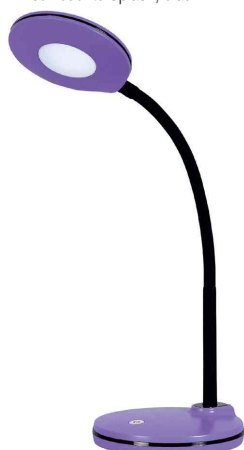

## LED-Tischleuchte Splash

Die pfiffige LED-Leuchte sorgt für Farbtupfer am Schreibtisch  
 Lichtintensität ist 3-stufig dimmbar dank Touch-Dimmer am Leuchtenfuß  
 Flexibler Schwanenhalsarm für perfekte Positionierung  
 Erhältlich in fünf trendigen Farben

- **Lichtquelle:** Dieses Produkt enthält eine Lichtquelle der Energieeffizienzklasse F
  - die Leuchte enthält eingebaute LED-Lampen
  - die Lampen können in der Leuchte nicht ausgetauscht werden
  - Leistung: 5 W
  - Gewichteter Energieverbrauch: 4 kWh / 1000 h
  - Spannung: 100-240 V AC, 50-60 Hz
  - Lichtstrom: 300 Lumen
  - Lichtausbeute: 67 Lumen / Watt
  - Farbtemperatur: 4000 Kelvin (neutralweiß)
  - Max. Beleuchtungsstärke: 1200 Lux (Messabstand 30 cm)
  - Farbwiedergabeindex (Ra): >80
  - Lebensdauer: 25.000 Stunden
  - Eurostecker
- max. Ausladung: 280 mm
  - max. Höhe: 330 mm
  - Armlänge: 320 mm
  - Durchmesser Fuß: 130 mm
  - Durchmesser Kopf: 105 mm
  - Material: Metall und ABS

LED-Tischleuchte Splash, blau

LED-Tischleuchte Splash, hellgrün

LED-Tischleuchte Splash, magenta

LED-Tischleuchte Splash, orange

LED-Tischleuchte Splash, schwarz

LED-Tischleuchte Splash, violett

LED-Tischleuchte Splash, weiß

Symbolbild: flexibler Arm

Produkt	Ausführung	Farbe	Leistung	Farbtemperatur	Spannung Leuchtmittel	EEK	Hersteller-Nummer	Bestell-Nummer
LED-Tischleuchte Splash	Standfuß	blau	5 Watt	4000 K	100 - 240 V	F	41-5010.712	61000296
		hellgrün	5 Watt	4000 K	100 - 240 V	F	41-5010.711	61000295
	Standfuß	magenta	5 Watt	4000 K	100 - 240 V	F	41-5010.713	61000297
		orange	5 Watt	4000 K	100 - 240 V	F	41-5010.710	61000294
	Standfuß	schwarz	5 Watt	4000 K	100 - 240 V	F	41-5010.708	61000310
		violett	5 Watt	4000 K	100 - 240 V	F	41-5010.714	61000298
	Standfuß	weiß	5 Watt	4000 K	100 - 240 V	F	41-5010.709	61000334