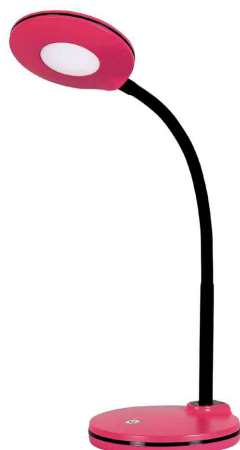

## LED-Tischleuchte Splash

Die pfiffige LED-Leuchte sorgt für Farbtupfer am Schreibtisch  
 Lichtintensität ist 3-stufig dimmbar dank Touch-Dimmer am Leuchtenfuß  
 Flexibler Schwanenhalsarm für perfekte Positionierung  
 Erhältlich in fünf trendigen Farben

- **Lichtquelle:** Dieses Produkt enthält eine Lichtquelle der Energieeffizienzklasse F
  - die Leuchte enthält eingebaute LED-Lampen
  - die Lampen können in der Leuchte nicht ausgetauscht werden
  - Leistung: 5 W
  - Gewichteter Energieverbrauch: 4 kWh / 1000 h
  - Spannung: 100-240 V AC, 50-60 Hz
  - Lichtstrom: 300 Lumen
  - Lichtausbeute: 67 Lumen / Watt
  - Farbtemperatur: 4000 Kelvin (neutralweiß)
  - Max. Beleuchtungsstärke: 1200 Lux (Messabstand 30 cm)
  - Farbwiedergabeindex (Ra): >80
  - Lebensdauer: 25.000 Stunden
  - Eurostecker
- max. Ausladung: 280 mm
  - max. Höhe: 330 mm
  - Armlänge: 320 mm
  - Durchmesser Fuß: 130 mm
  - Durchmesser Kopf: 105 mm
  - Material: Metall und ABS

LED-Tischleuchte Splash, blau

LED-Tischleuchte Splash, hellgrün

LED-Tischleuchte Splash, magenta

LED-Tischleuchte Splash, orange

LED-Tischleuchte Splash, schwarz

LED-Tischleuchte Splash, violett

LED-Tischleuchte Splash, weiß

Symbolbild: flexibler Arm

Produkt	Ausführung	Farbe	Leistung	Farbtemperatur	Spannung Leuchtmittel	EEK	Hersteller-Nummer	Bestell-Nummer
LED-Tischleuchte Splash	Standfuß	blau	5 Watt	4000 K	100 - 240 V	F	41-5010.712	61000296
		hellgrün	5 Watt	4000 K	100 - 240 V	F	41-5010.711	61000295
	Standfuß	magenta	5 Watt	4000 K	100 - 240 V	F	41-5010.713	61000297
		orange	5 Watt	4000 K	100 - 240 V	F	41-5010.710	61000294
	Standfuß	schwarz	5 Watt	4000 K	100 - 240 V	F	41-5010.708	61000310
		violett	5 Watt	4000 K	100 - 240 V	F	41-5010.714	61000298
	Standfuß	weiß	5 Watt	4000 K	100 - 240 V	F	41-5010.709	61000334