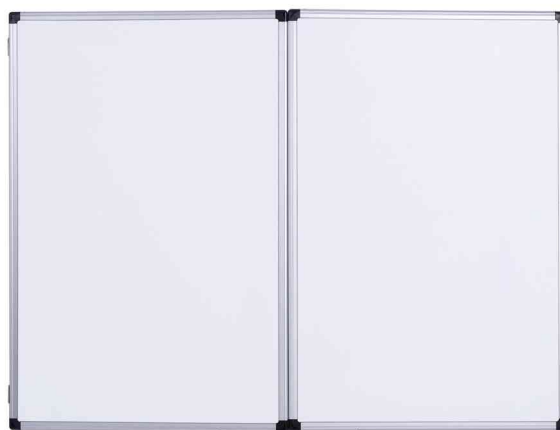

## Klapptafel Trio "Maya" - emailiert

- mit 2 aufklappbaren Tafelflügeln
- Vertrauliches lässt sich einfach abdecken
- magnethaftend
- emailierte Oberfläche
- inklusive Stiftablage
- beschreibbar mit Whiteboard-Markern
- trocken abwischbar
- inkl. Montagematerial zur Wandbefestigung

### Für wen geeignet:

- Banken / Versicherungen
- Schulen / Universitäten
- Betriebe mit Schulungs- oder Konferenzräumen

Klapptafel Trio "Maya", aufgeklappt

Klapptafel Trio "Maya", geschlossen

Symbolbild: zeigt das Produkt in Anwendung

Produkt	Ausführung	Maße	Farbe	VE	Hersteller-Nummer	Bestell-Nummer
Klapptafel Trio "Maya"	emailiert	900 x 600 mm 1.200 x 900 mm	weiß weiß		TR01030207170 TR02030207170	70030086 70030087