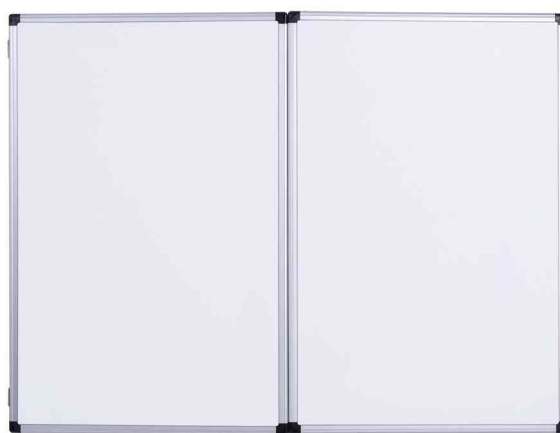

## Klapptafel Trio "Maya" - lackiert

- mit 2 aufklappbaren Tafelflügeln
- Vertrauliches lässt sich einfach abdecken
- magnethaftend
- lackierte Stahloberfläche
- inklusive Stiftablage
- beschreibbar mit Whiteboard-Markern
- trocken abwischbar
- inkl. Montagematerial zur Wandbefestigung

### Für wen geeignet:

- Banken / Versicherungen
- Schulen / Universitäten
- Betriebe mit Schulungs- oder Konferenzräumen

Klapptafel Trio "Maya", aufgeklappt

Klapptafel Trio "Maya", geschlossen

Symbolbild: zeigt das Produkt in Anwendung

Produkt	Ausführung	Maße	Farbe	VE	Hersteller- Nummer	Bestell- Nummer
Klapptafel Trio "Maya"	lackiert	900 x 600 mm	weiß		TR01020509170	70030084
		1.200 x 900 mm	weiß		TR02020509170	70030085