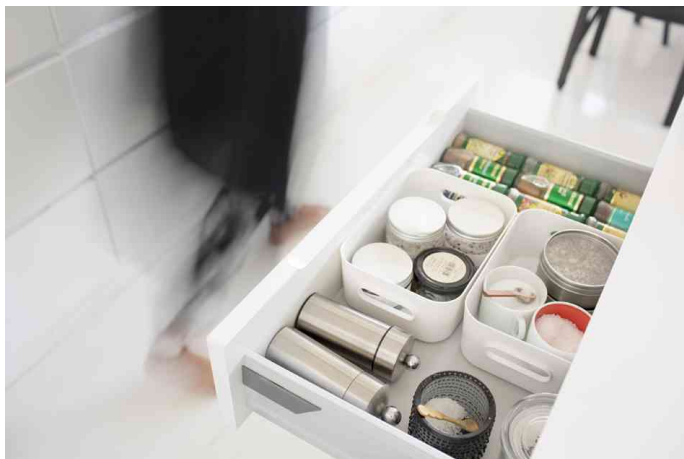

Symbolbild: Zeigt das Produkt in Anwendung