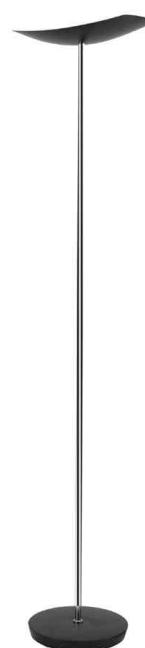

LED-Stehleuchte "LEDCUP"

- Energieeffizienzklasse (EEK): E
- mit Dimmer
- Leistung: LED-Modul mit 30 Watt
- Lichtstrom: 3.500 Lumen
- Lichtfarbe: warmweiß
- Verbrauch: 30 kWh/1000h
- Lebensdauer: 40.000 Stunden
- Maße: Höhe: 1.835 mm, Durchmesser Fuß: 310 mm

Anwendungsbeispiele:

- in Büro und Verwaltung, der Werkstatt, dem Klassenzimmer, im Home Office

LED-Stehleuchte "LEDCUP", weiß

LED-Stehleuchte "LEDCUP", schwarz

Symbolbild: zeigt das Produkt in der Anwendung

Produkt	Ausführung	Farbe	Leistung	Farbtemperatur	Spannung Leuchtmittel	EEK	Hersteller- Nummer	Bestell- Nummer
LED-Stehleuchte "LEDCUP"	Standfuß	schwarz	30 Watt	3.000 K	220-240 V	E	LEDCUP N	74800122
		weiß	30 Watt	3.000 K	220-240 V	E	LEDCUP BC	74800123