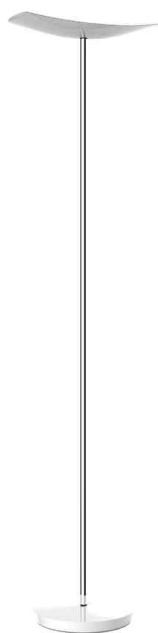

LED-Stehleuchte "LEDCUP"

- Energieeffizienzklasse (EEK): E
- mit Dimmer
- Leistung: LED-Modul mit 30 Watt
- Lichtstrom: 3.500 Lumen
- Lichtfarbe: warmweiß
- Verbrauch: 30 kWh/1000h
- Lebensdauer: 40.000 Stunden
- Maße: Höhe: 1.835 mm, Durchmesser Fuß: 310 mm

Anwendungsbeispiele:

- in Büro und Verwaltung, der Werkstatt, dem Klassenzimmer, im Home Office

LED-Stehleuchte "LEDCUP", weiß

LED-Stehleuchte "LEDCUP", schwarz

Symbolbild: zeigt das Produkt in der Anwendung

Produkt	Ausführung	Farbe	Leistung	Farbtemperatur	Spannung Leuchtmittel	EEK	Hersteller- Nummer	Bestell- Nummer
LED-Stehleuchte "LEDCUP"	Standfuß	schwarz	30 Watt	3.000 K	220-240 V	E	LEDCUP N	74800122
		weiß	30 Watt	3.000 K	220-240 V	E	LEDCUP BC	74800123