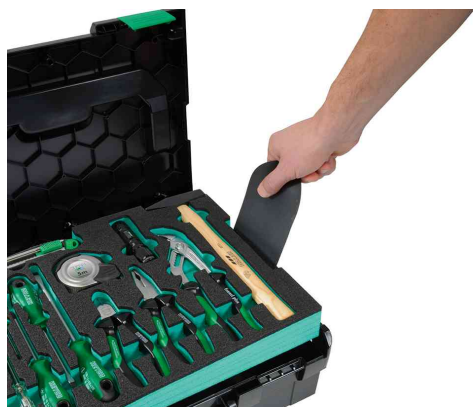

Bestückung:

Modul 1 (65-teilig, 12-KT):

Hebelumschaltknarre VARICAT, 1/2", 48 Zähne, Länge: 270 mm
Kardangelenk, 1/2", Länge: 70 mm
Kugelkopf-Winkelschraubendreher-Sätze für Innen-T-Profil-Schrauben, 8-tlg.
Ringmaulschlüssel, MM 6 / 8 / 10 / 11 / 12 / 13 / 14 / 15 / 16 / 17 / 19 / 22 / 24
Steckschlüssel-Einsätze, 1/2", MM 10 / 11 / 12 / 13 / 14 / 15 / 16 / 17 / 19 / 21 / 22 / 24
Steckschlüssel-Garnitur, 1/4", 17-tlg.
Verlängerung, 1/2", Länge: 125 mm / 250 mm
Winkelschraubendreher-Sätze für Innensechskantschrauben, 9-tlg.
Zündkerzen-Einsätze, 1/2", MM 20,8 / 16

Modul 2 (12-teilig):

1W-LED-Taschenlampe, Länge: 110 mm
Bandmaß 5 m
Greifzange, Länge: 240 mm
Kombinationszange, Länge: 180 mm
Kreuzschlitz-Schraubendreher für PHILLIPS-RECESS-Schrauben, 1 / 2
PROFIL-Cuttermesser
Schlosserhammer, 300 g
Seitenschneider, schwedische Form, Länge: 160 mm
Spannungsprüfer, mit Metall-Clip, MM 3
Werkstatt-Schraubendreher für Schlitzschrauben MM 5,5 / 8,0

Anwendungsbeispiele:

- Werkstattbox zur Aufbewahrung von sämtlichen Werkzeugen
- für die Werkstatt oder unterwegs auf der Baustelle

Symbolbild: einfaches Entnehmen der einzelnen Module