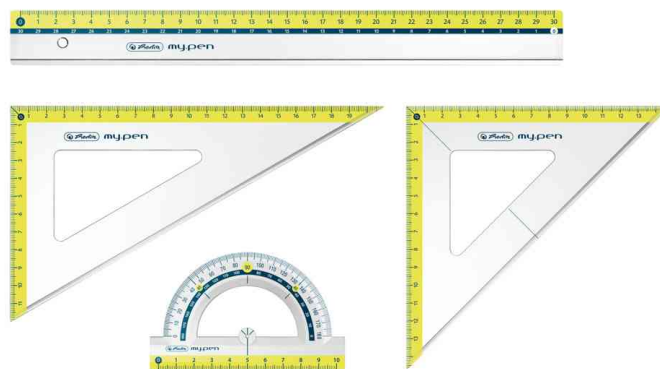

Geometrie-Set my.pen, 4-teilig

- transparent
- aus Kunststoff, bruchsicheres Material
- in Klarsichtpackung
- Set bestehend aus:
 - 1 Lineal 300 mm
 - 1 Winkelmesser 100 mm
 - 2 Geometriedreiecke
- farbig sortiert, kein Farbwunsch möglich!

Geometrie-Set my.pen - Farbbeispiele

Geometrie-Set my.pen, gelb

Produkt	Ausführung	Länge	Material	Farbe	VE	Hersteller-Nummer	Bestell-Nummer
Geometrie-Set my.pen	4-teilig		Kunststoff	transparent		11368222	11368222