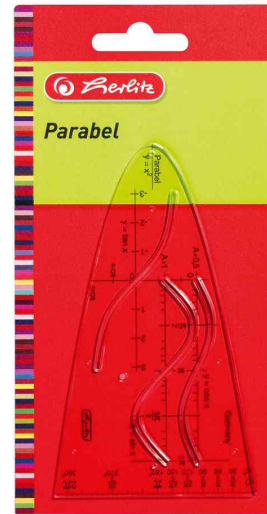

Einheitsparabel

- Parabel aus transparentem Kunststoff
- Zeichenschablone mit Sinus/Kosinus-Kurven
- Maße: 122 x 70 mm
- auf Blisterkarte

Einheitsparabel

Einheitsparabel, Blisterkarte

Produkt	Ausführung	Farbe	VE	Hersteller-Nummer	Bestell-Nummer
Einheitsparabel		transparent		8701609	8701740