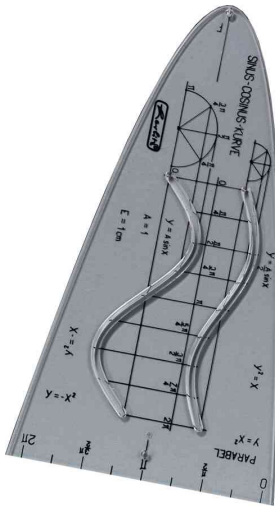

Einheitsparabel

- Parabel aus transparentem Kunststoff
- Zeichenschablone mit Sinus/Kosinus-Kurven
- Maße: 122 x 70 mm
- auf Blisterkarte

Einheitsparabel

Einheitsparabel, Blisterkarte

Produkt	Ausführung	Farbe	VE	Hersteller-Nummer	Bestell-Nummer
Einheitsparabel		transparent		8701609	8701740