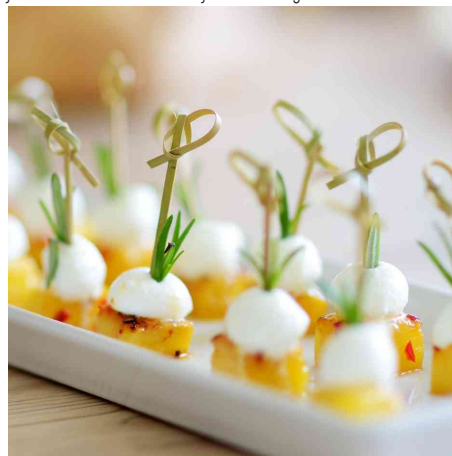

**Fingerfood-Spieße LOOP NATURE Star**

- aus Bambus
- mit Knoten am Ende leicht zu greifen
- sehr stabil
- lebensmittelecht
- geschmacksneutral
- 100% kompostierbar
- VE = 250 Stück im Polybeutel
- Abgabe nur in ganzen VE's

**Anwendungsbeispiele:**

- formschöne Spieße für Fingerfood-Spezialitäten

**Für wen geeignet:**

- Kantinen
- Cateringbetriebe
- Partyservice
- Schnellimbisse
- Feinkostläden
- Restaurants (Asiatisch)

Fingerfood-Spieße LOOP NATURE Star

Fingerfood-Spieße LOOP NATURE Star, im Polybeutel

Symbolbild: zeigt das Produkt in der Anwendung

Symbolbild: zeigt das Produkt in der Anwendung

Symbolbild: zeigt das Produkt in der Anwendung

Produkt	Ausführung	Farbe	VE	Hersteller- Nummer	Bestell- Nummer
Fingerfood-Spieße LOOP	Länge: 90 mm	natur	250 Stück	38966	6495535
	Länge: 120 mm	natur	250 Stück	38967	6495536
	Länge: 150 mm	natur	250 Stück	38968	6495537
	Länge: 180 mm	natur	250 Stück	38969	6495538