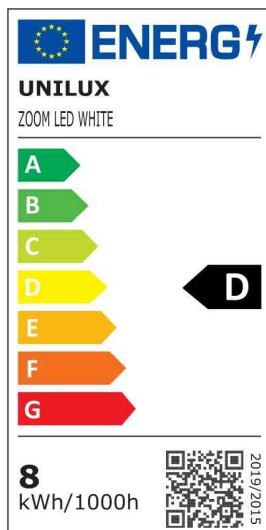

UNILUX

LED-Lupenleuchte ZOOM

Professionelle Lupenleuchte für Präzisionsarbeiten in Beruf

- **Lichtquelle:** Dieses Produkt enthält eine Lichtquelle der Energieeffizienzklasse D
- die Leuchte enthält eingebaute LED-Lampen
- die Lampen können in der Leuchte nicht ausgetauscht werden
- Leistung: 7,7 W
- Gewichteter Energieverbrauch: 8 kWh / 1000 h
- Lichtstrom: 944 Lumen
- Farbtemperatur: 3000 Kelvin (warmweiß)
- Farbwiedergabeindex (Ra): 84
- Lebensdauer: 50.000 Stunden
- unverzichtbare Lupenleuchte für alle Aufgaben, die hohe Präzision verlangen
- das Vergrößerungsglas der ZOOM hat einen Durchmesser von 110 mm
- keine Verzerrung an den Rändern der Linse
- die Vergrößerung von 3 Dioptrien entspricht einer Vergrößerung um 175%
- dank eines Doppelgelenkarms und eines Kugelgelenks am Kopf hat sie einen großen Bewegungsspielraum
- am Leuchtenkopf ist eine Staubschutzabdeckung integriert
- für bequemes An- und Ausschalten befindet sich auch der Schalter am Kopf der Leuchte
- Maße: Doppelgelenkarm 2 x 450 mm, Leuchtenkopf: 200 x 270 mm
- Lieferung mit Klemmfuß aus Metall
- Material: Metall, Kunststoff (ABS), Glaslinse
- Eurostecker

Für wen geeignet:

- Werkstätten
- Laboren
- Ateliers
- Juweliere, Uhrmacherei
- Mikroelektronik
- Dermatologie, Zahntechnik
- Maniküre

LED-Lupenleuchte ZOOM

Detailansicht Leuchtenkopf

Produkt	Ausführung	Farbe	Leistung	Farbtemperatur	Spannung Leuchtmittel	EEK	Hersteller- Nummer	Bestell- Nummer
LED-Lupenleuchte ZOOM	Klemmfuß	weiß	7,7 Watt	6.100 K	100-240 V	D	400108073	64000338