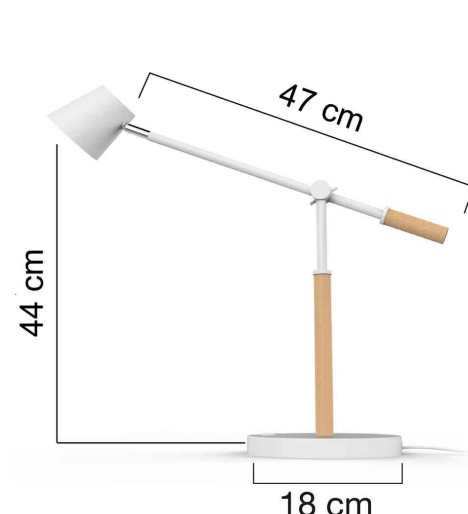

UNILUX

LED-Tischleuchte VICKY

Variable Leuchte in skandinavischem Design

• **Lichtquelle:** Dieses Produkt enthält eine Lichtquelle der Energieeffizienzklasse E

- die Leuchte enthält eingebaute LED-Lampen
 - die Lampen können in der Leuchte nicht ausgetauscht werden
 - Leistung: 9,2 W
 - Gewichteter Energieverbrauch: 9 kWh / 1000 h
 - Lichtstrom: 997 Lumen
 - Farbtemperatur: 3000 Kelvin (warmweiß)
 - Farbwiedergabeindex (Ra): 84
 - Lebensdauer: 50.000 Stunden
- Dimmer ermöglicht drei verschiedene Lichteinstellungen
 - Einstellung über den Schalter am Leuchtenfuß je nach Anforderung wie z.B. konzentriertes Arbeiten, Lesen oder Entspannen
 - Schalter am Leuchtenfuß
 - im Fuß ist ein zusätzlicher USB-Anschluss integriert, um Kleingeräte wie Smartphones oder Lautsprecher zu laden
 - Lieferung ohne Ladekabel
 - für den Schaft wird Buchenholz verarbeitet
 - Maße: Höhe im normalen Gebrauch 440 mm, Länge des Arms: 460 mm, Durchmesser Sockel: 180 mm
 - Leuchtenkopf um 360° dreh- und zusätzlich neigbar
 - Materialien: Schirm, Arm und Fuß: Stahl mit Epoxid-Beschichtung, Schaft: Holz
 - Eurostecker

LED-Tischleuchte VICKY, schwarz

LED-Tischleuchte VICKY, weiß

Symbolbild: zeigt die Abmessungen

Symbolbild: USB-Anschluss am Fuß
(Lieferung ohne Kabel und Smartphone)

Symbolbild: zeigt das Produkt in Anwendung

Produkt	Ausführung	Farbe	Leistung	Farbtemperatur	Spannung Leuchtmittel	EEK	Hersteller- Nummer	Bestell- Nummer
LED-Tischleuchte VICKY	Standfuß	Buche / schwarz	9,2 Watt	3000 K	100-240 V	E	400153732	64000388
		Buche / weiß	9,2 Watt	3000 K	100-240 V	E	400110084	64000250