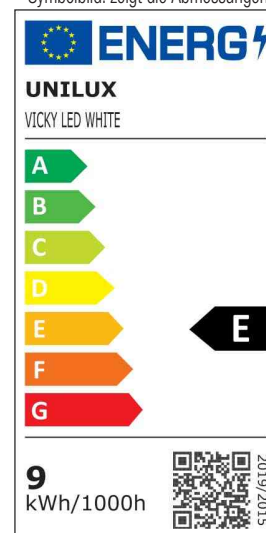

UNILUX

LED-Tischleuchte VICKY

Variable Leuchte in skandinavischem Design

• **Lichtquelle:** Dieses Produkt enthält eine Lichtquelle der Energieeffizienzklasse E

- die Leuchte enthält eingebaute LED-Lampen
 - die Lampen können in der Leuchte nicht ausgetauscht werden
 - Leistung: 9,2 W
 - Gewichteter Energieverbrauch: 9 kWh / 1000 h
 - Lichtstrom: 997 Lumen
 - Farbtemperatur: 3000 Kelvin (warmweiß)
 - Farbwiedergabeindex (Ra): 84
 - Lebensdauer: 50.000 Stunden
- Dimmer ermöglicht drei verschiedene Lichteinstellungen
 - Einstellung über den Schalter am Leuchtenfuß je nach Anforderung wie z.B. konzentriertes Arbeiten, Lesen oder Entspannen
 - Schalter am Leuchtenfuß
 - im Fuß ist ein zusätzlicher USB-Anschluss integriert, um Kleingeräte wie Smartphones oder Lautsprecher zu laden
 - Lieferung ohne Ladekabel
 - für den Schaft wird Buchenholz verarbeitet
 - Maße: Höhe im normalen Gebrauch 440 mm, Länge des Arms: 460 mm, Durchmesser Sockel: 180 mm
 - Leuchtenkopf um 360° dreh- und zusätzlich neigbar
 - Materialien: Schirm, Arm und Fuß: Stahl mit Epoxid-Beschichtung, Schaft: Holz
 - Eurostecker

LED-Tischleuchte VICKY, schwarz

LED-Tischleuchte VICKY, weiß

Symbolbild: zeigt die Abmessungen

Symbolbild: USB-Anschluss am Fuß
(Lieferung ohne Kabel und Smartphone)

Symbolbild: zeigt das Produkt in Anwendung

Produkt	Ausführung	Farbe	Leistung	Farbtemperatur	Spannung Leuchtmittel	EEK	Hersteller- Nummer	Bestell- Nummer
LED-Tischleuchte VICKY	Standfuß	Buche / schwarz	9,2 Watt	3000 K	100-240 V	E	400153732	64000388
		Buche / weiß	9,2 Watt	3000 K	100-240 V	E	400110084	64000250