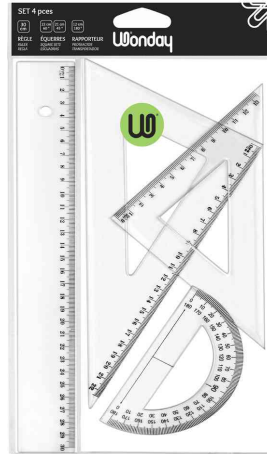

## Geometrie-Set ECO, 4-teilig

- in Schutzhülle mit Aufhängeöse
- **bestehend aus:**
  - 1 Lineal 300 mm
  - 1 Zeichendreieck 60° - 220 mm
  - 1 Zeichendreieck 45° - 210 mm
  - 1 Winkelmesser 180° - 120 mm
- Abgabe nur in ganzen VE's

Geometrie-Set ECO, 4-teilig

Produkt	Ausführung	Länge	Material	Farbe	VE	Hersteller- Nummer	Bestell- Nummer
Geometrie-Set ECO	4-teilig		Kunststoff	transparent		FTE040062	61450041