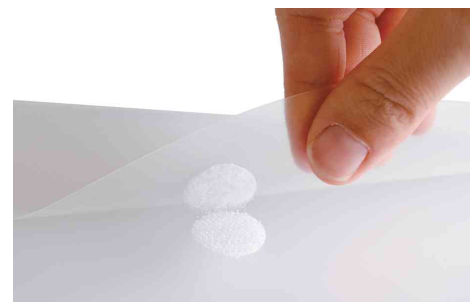

## Prospekthülle mit Dehnfalten und Klettverschluss, PP, DIN A4

- mit Verschlussklappe
- rechts offen
- mit verstärktem Lochrand
- dokumentenecht
- Eurolochung
- Abgabe nur in ganzen VE's

Prospekthülle mit Dehnfalten und Klettverschluss

Symbolbild: Detailansicht Prospekthülle

Symbolbild: Detailansicht Prospekthülle

Produkt	Ausführung	Format	Material	Stärke	Farbe	VE	Hersteller- Nummer	Bestell- Nummer
Prospekthülle mit Dehnfalten	rechts offen, Verschlusslasche	A4	PP	0,2 mm	transparent genarbt	10 Hüllen	100206997	64206997