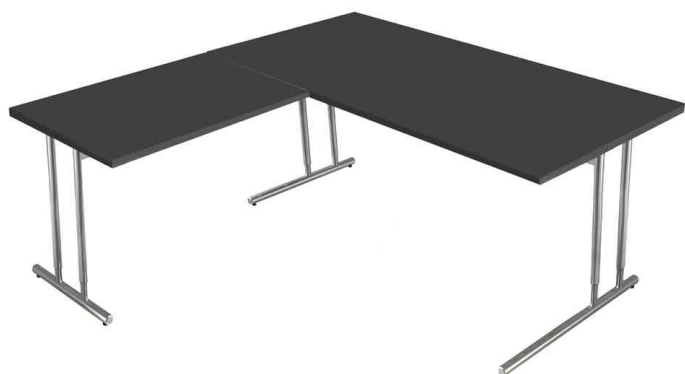

## Schreibtisch "ARTLINE" mit Anbauelement, höhenverstellbar

### Stilvolles und repräsentatives Büromöbelprogramm

- melaminharzbeschichtete Tischplatte aus E1 Gütesspan mit 2 mm starker ABS Kante
- Tischplattenstärke: 19 mm
- Gestell aus verchromtem Rundrohr aus Stahl
- Fußausleger mit Stellfüßen
- mit horizontalem Kabelkanal unter der Tischplatte zur einfachen Verkabelung

#### Anwendungsbeispiele:

- als Schreibtisch oder Besprechungstisch für bis zu 6 Personen einsetzbar

Symbolbild: Schreibtisch "ARTLINE" mit Anbauelement, anthrazit

Symbolbild: Schreibtisch "ARTLINE" mit Anbauelement, weiß