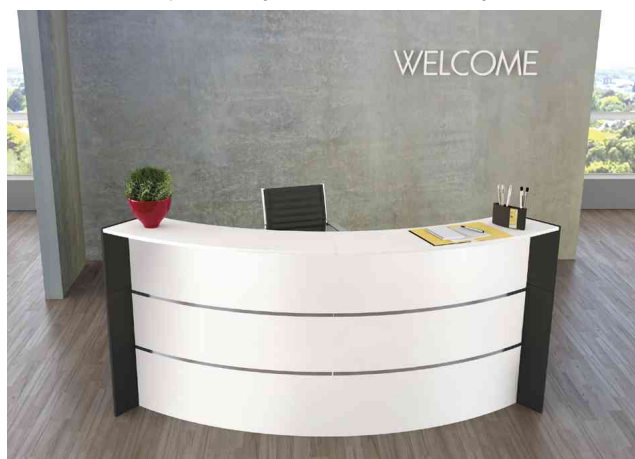

Symbolbild: zeigt das Produkt in der Anwendung

Symbolbild: zeigt das Produkt in der Anwendung