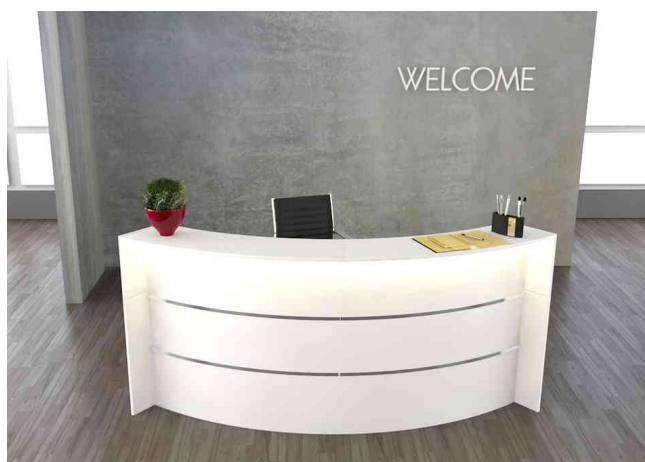

Bogentheke BARI, für max. 1 Person

- bestehend aus zwei Rundelementen R2000 39,5° und Seitenblenden
- solide Holz-/Stahlkonstruktion in modularer Bauweise
- die Holzplatten sind mit Melaminharz beschichtet und mit stoßfesten ABS Kanten versehen
- stabiles Stahlgestell weiß pulverbeschichtet
- Arbeitsplatte: (T)800 x (H)19 mm
- für die Kabelführung gibt es zwei Durchlässe in der Arbeitsfläche
- Thekenfront mit dekorativen Edelstahlstreifen bestückt (20 mm hoch)
- Frontendekor aus pulverbeschichtetem Stahlblech in weiß oder anthrazit

Zubehör: Stauraumelement: verstellbarer Fachboden und bietet Platz für den Pc, Ordner oder Unterlagen • Version mit Tür auch abschließbar

Zubehör: LED-Beleuchtung: LED-Leuchtleiste mit 2,5 m Länge, 5 m Zuleitung, 150 LEDs, Ausführung des Leuchtmittels: 12 Watt, Lichtstrom: 622,4 Lumen, Lichtfarbe: 4.200 K, Mindestfarbwiedergabewert: 80 Ra, Energieeffizienzklasse: F, Verbrauch: 11 kWh/1.000 h, Lebensdauer: 30.000 Stunden, Spannung: 12 Volt, Lichtstärke: ca. 102,5 Lux, Eurostecker

Die Lieferung erfolgt zerlegt - Montageservice auf Anfrage!

Für wen geeignet:

- Ärzte
- Hotels
- Kanzleien

Symbolbild: zeigt das Produkt in der Anwendung