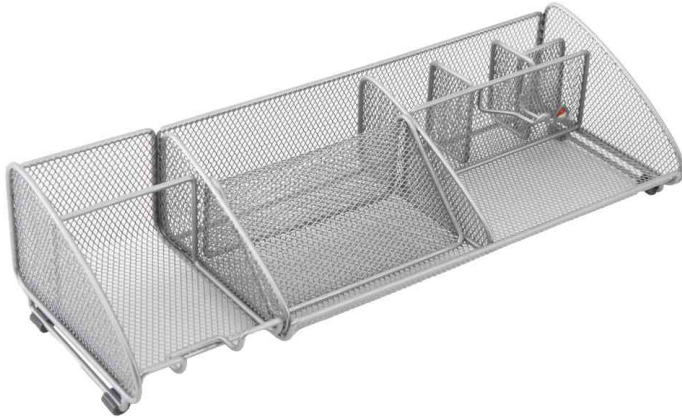

Stifteköcher "MESHBOARD"

- aus Drahtmetall
- mit 9-Fächern
- Maße: (B)380 x (T)130 x (H)88 mm

Stifteköcher "MESHBOARD", grau

Stifteköcher "MESHBOARD", schwarz

Symbolbild: zeigt das Produkt in der Anwendung

Produkt	Ausführung	Farbe	VE	Hersteller- Nummer	Bestell- Nummer
Stifteköcher "MESHBOARD"	9-fach	grau schwarz		MESHBOARD M MESHBOARD N	74800089 74800090