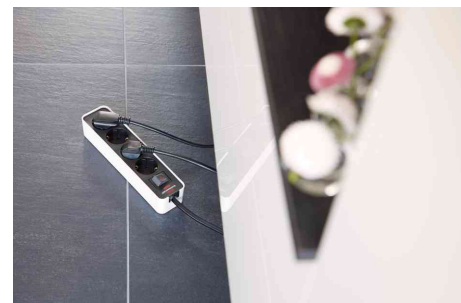

Steckdosenleiste Ecolor, 4-fach mit Schalter - USB-Anschluss

- mit 2 USB-Anschlüssen
- elegantes, schlankes, schickes, zeitloses Design
- polierte Oberfläche
- Steckdosen in 45°-Anordnung, auch für Winkelstecker
- Sicherheitschalter beleuchtet, zweipolig ein- / ausschaltbar
- Steckdosen mit Kinderschutz
- Länge Leiste: 340 mm
- für den Markt: D / NL / A / L

Steckdosenleiste Ecolor, 4-fach - schwarz

Steckdosenleiste Ecolor, 4-fach - weiß / schwarz

Symbolbild: Zeigt das Produkt in Anwendung

Produkt	Ausführung	Länge	Farbe	Hersteller- Nummer	Bestell- Nummer
Steckdosenleiste Ecolor, mit Schalter	4-fach	Kabellänge: 3,0 m Kabellänge: 3,0 m	schwarz weiß / schwarz	1153240006 1153240026	11271143 11271146