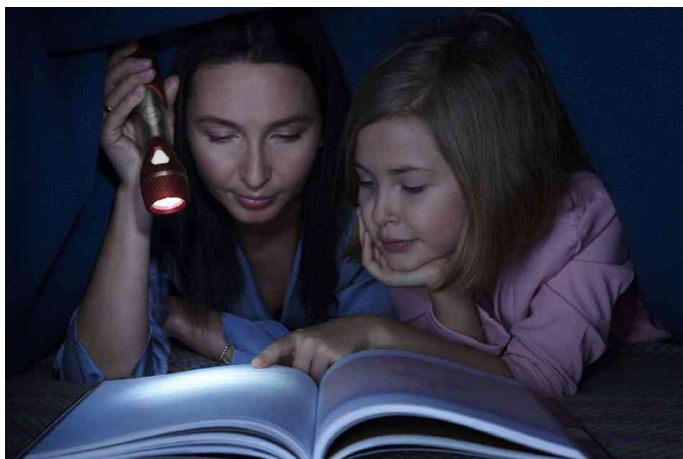

## LED-Taschenlampe Day Light Multi LED F20, Batteriebetrieb

- einfache und zuverlässige Leuchten für jede Situation
- attraktives Multi-LED Konzept für eine optimale Lichtleistung
- stoßfestes 3-Komponenten Gehäuse (Aluminium, Gummi, ABS Kunststoff)
- gummierter Griff und Leuchtenkopf für maximale Robustheit
- sehr zuverlässig auf Grund ihrer langen Laufzeiten
- ausgestattet mit einer Handschlaufe für einen optimalen Komfort während der Verwendung

### Anwendungsbeispiele:

- ideal für alle Familien- und Arbeitsaktivitäten, Stromausfall, Haushalt, im Auto oder beim Camping und Picknick

LED-Taschenlampe Day Light Multi LED F20

LED-Taschenlampe Day Light Multi LED F20