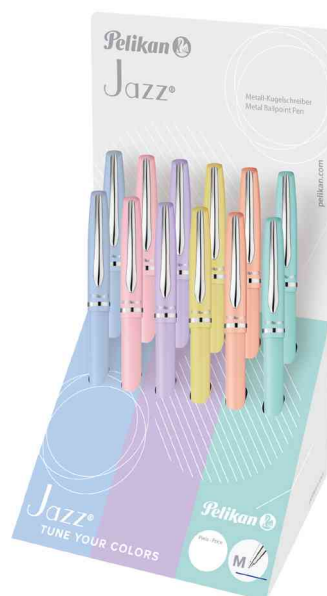

Drehkugelschreiber "Jazz Pastell", im Thekendisplay

Color Edition - Frisch wie eine Sommerbrise, fruchtig wie eine Kugel Erdbeereis und süß wie Zuckerwatte!

- Metallkugelschreiber mit Drehmechanik
- angenehme Haptik
- glänzend lackierte Griffzone
- Oberteil, Clip und Spitze verchromt
- nachfüllbar mit Großraummine 337
- VE = 12 Stück, farbig sortiert
- Abgabe nur in ganzen VE's

Drehkugelschreiber "Jazz Pastell", im Thekendisplay

Produkt	Ausführung	Strichstärke	Strichfarbe	Gehäusefarbe	VE	Hersteller- Nummer	Bestell- Nummer
Drehkugelschreiber "Jazz Pastell", im Display	Drehmechanismus	M	blau	farbig sortiert	12 Stück	603386	56603386