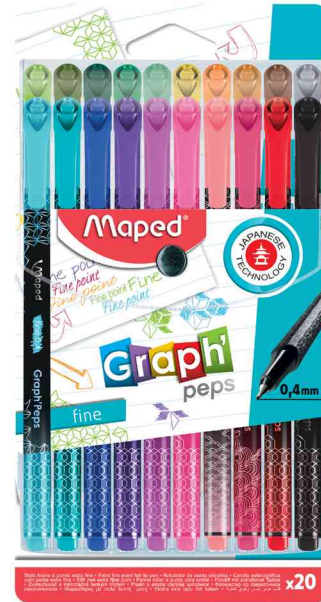

## Fineliner Graph'Peps Premium, Kunststoff-Etui

- ergonomische Dreikantform für ermüdungsfreies Schreiben & Zeichnen
- metallgefasste Spitze
- Endstück und Kappe in Strichfarbe
- Kappe mit Clip
- hervorragend geeignet bei Anwendung von Schablonen und Lineale

**10er Kunststoff-Etui:** sortiert in den Farben schwarz, dunkelbraun, rot, pink, orange, gelb, hellgrün, dunkelgrün, blau, hellblau

**20er Kunststoff-Etui:** sortiert in den Farben hellbraun, türkis, grün, olivgrün, Pfefferminz, flieder, fleischfarbe, magenta, dunkelpink, grau + Farben 10er Kunststoff-Etui

Fineliner Graph'Peps Premium, 10er Kunststoff-Etui

Fineliner Graph'Peps Premium, 20er Kunststoff-Etui

Produkt	Ausführung	Strichstärke	Strichfarbe	Gehäusefarbe	VE	Hersteller-Nummer	Bestell-Nummer
Fineliner Graph'Peps Premium	10er Etui	0,4 mm	farbig sortiert	schwarz		749050	82749050
	20er Etui	0,4 mm	farbig sortiert	schwarz		749051	82749051