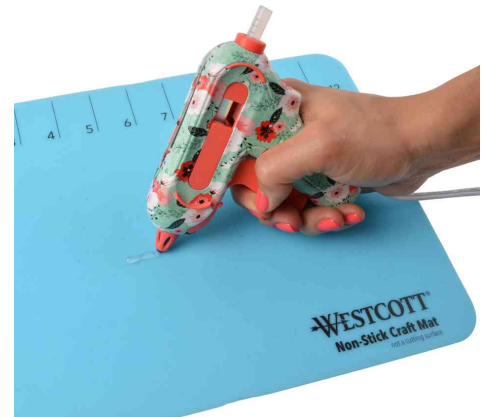

## Mini-Heißklebepistole "Floral" mit Non-Stick Düse

- im floralen Design
- Non-Stick Düse: verklebt nicht
- Farbwechsel der Düse: blau = kalt, rot = heiß/einsatzbereit
- Farbanzeige beugt Verbrennungen vor
- integrierter Klebpatronenhalter auf der Oberseite: die nächste Patrone immer griffbereit
- ergonomischer Griff mit extragroßem Abzug
- geeignet für alle Klebpatronen mit Durchmesser 7 mm
- **Lieferumfang:** Klebepistole und 2 Klebpatronen
- Eurostecker

### Anwendungsbeispiele:

- zum Reparieren, Fixieren, Abdichten oder Isolieren in Verbindung mit allen klebbaren Materialien
- geeignet für Holz, Metall, Glas, Keramik, Leder, Textilien und viele Kunststoffe

Mini-Heißklebepistole "Floral"

Symbolbild: Farbwechsel der Düse

Symbolbild: zeigt das Produkt in Anwendung

Zubehör: Heißklebpatronen, 30 Stück

Produkt	Ausführung	Inhalt	Farbe	Hersteller-Nummer	Bestell-Nummer
Mini-Heißklebepistole "Floral" mit Non-Stick Düse	heißklebend		Blumenmuster	E-17201 00	62350268
Zubehör: Heißklebpatronen (30 Stück)			transparent	E-16837 00	62350263