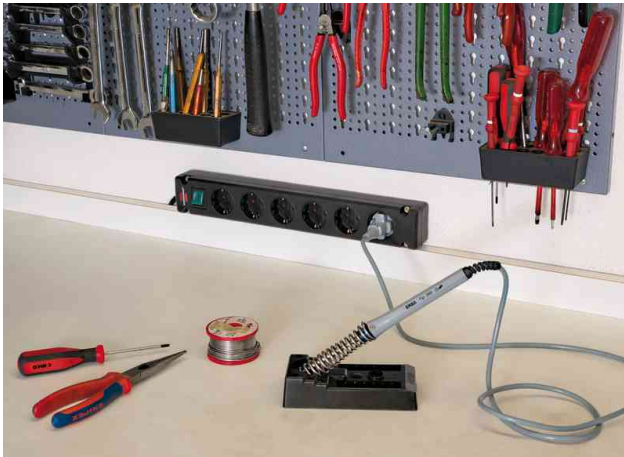

## Steckdosenleiste Bremounta, 5-fach

- 2x USB-Anschluss
- formschönes Design
- Steckdosen im Winkel von 90° angeordnet
- bestens geeignet zum Anschluss von Winkelsteckern
- die Abstände ermöglichen den Betrieb von Netzgeräten
- Sicherheitsschalter beleuchtet, zweipolig ein-/ausschaltbar
- optimale Befestigungsmöglichkeit mit 4-Punkt Auflage zur Festmontage der Steckdosenleiste z.B. an der Wand
- Steckdosen mit Kinderschutz
- Anschlusskabel: H05VV-F 3G1,5
- für den Markt: D / NL / A / L

Steckdosenleiste Bremounta, schwarz

Steckdosenleiste Bremounta, weiß

Symbolbild: Zeigt das Produkt bei der Anwendung

Symbolbild: Zeigt das Produkt bei der Montage an einer Holzplatte

Produkt	Ausführung	Länge	Farbe	Hersteller-Nummer	Bestell-Nummer
Steckdosenleiste Bremounta	5-fach	Kabellänge: 3,0 m Kabellänge: 3,0 m	schwarz	1150660315	11271170
			weiß	1150660325	11271171