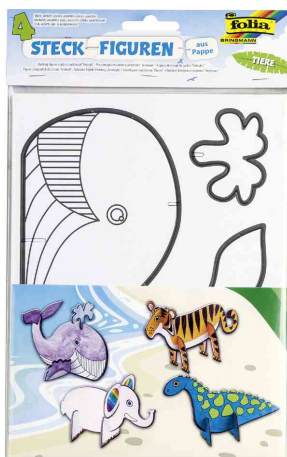

## Steckfiguren aus Pappe

- Steckfiguren aus starker, mit Papier kaschierter Pappe
- beidseitig mit vorgeprägten Konturen versehen
- zum Bemalen/Gestalten und danach zusammensteckbar
- Set bestehend aus 4 Fahrzeugen bzw. Tieren zum Zusammenstecken
- Abgabe nur in ganzen VE's

### Anwendungsbeispiele:

- zum Bemalen, Stecken und Spielen

Steckfiguren "Fahrzeuge"

Steckfiguren "Fahrzeuge", in Anwendung

Steckfiguren "Tiere"

Steckfiguren "Tiere", in Anwendung

Produkt	Ausführung	Farbe	VE	Hersteller-Nummer	Bestell-Nummer
Steckfiguren "Fahrzeuge"	Pappe	weiß	4 Stück	23349	57906411
Steckfiguren "Tiere"	Pappe	weiß	4 Stück	23339	57906410