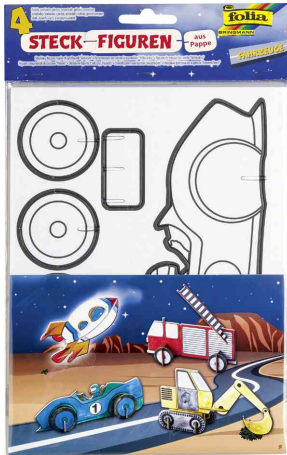

## Steckfiguren aus Pappe

- Steckfiguren aus starker, mit Papier kaschierter Pappe
- beidseitig mit vorgeprägten Konturen versehen
- zum Bemalen/Gestalten und danach zusammensteckbar
- Set bestehend aus 4 Fahrzeugen bzw. Tieren zum Zusammenstecken
- Abgabe nur in ganzen VE's

### Anwendungsbeispiele:

- zum Bemalen, Stecken und Spielen

Steckfiguren "Fahrzeuge"

Steckfiguren "Fahrzeuge", in Anwendung

Steckfiguren "Tiere"

Steckfiguren "Tiere", in Anwendung

Produkt	Ausführung	Farbe	VE	Hersteller-Nummer	Bestell-Nummer
Steckfiguren "Fahrzeuge"	Pappe	weiß	4 Stück	23349	57906411
Steckfiguren "Tiere"	Pappe	weiß	4 Stück	23339	57906410