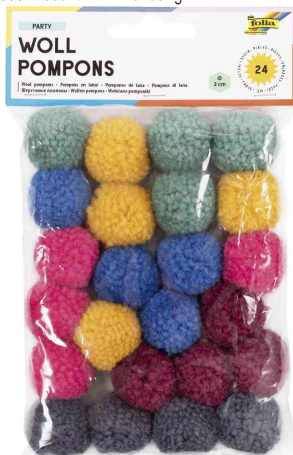

## Woll-Pompons

- Farben sortiert
- Durchmesser: 30 mm
- edler und trendiger Look
- farblich abgestimmt, im Polybeutel
- Abgabe nur in ganzen VE's

**Elegance:** sortiert in den Farben: rot, dunkelrot, weiß, dunkelmint, haut, dunkelgrün

**Party:** sortiert in den Farben: dunkelblau, pink, gelb, dunkelgrau, dunkelpink, dunkelmint

**Pastell:** sortiert in den Farben: haut, hellmint, weiß, weinrot, hellgrau, hellgelb

### Anwendungsbeispiele:

- werden als Dekoration oder zum Basteln von Figuren verwendet

Symbolbild: zeigt das Produkt in Anwendung

Symbolbild: zeigt das Produkt in Anwendung

Woll-Pompons "Elegance"

Woll-Pompons "Party"

Woll-Pompons "Pastell"

Produkt	Inhalt	Farbe	Hersteller- Nummer	Bestell- Nummer
Woll-Pompons "Elegance"	24 Stück	farbig sortiert	50243	57906428
Woll-Pompons "Party"	24 Stück	farbig sortiert	50241	57906426
Woll-Pompons "Pastell"	24 Stück	farbig sortiert	50242	57906427