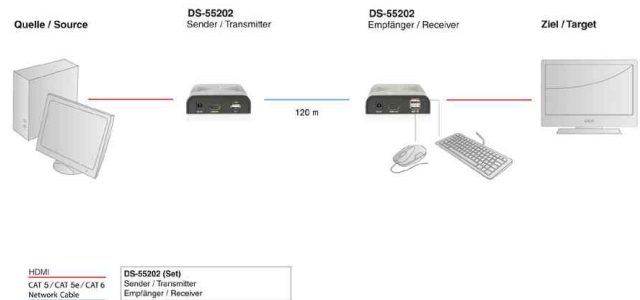

**DIGITUS®****HDMI KVM Extender Set, Lokal + Remote, 120 m**

- verlängert die maximale Länge für HDMI Kabel auf bis zu 120 m über ein einfaches Netzwerkkabel
- Verlängerung des Signals (unbegrenzte Distanz) über die bestehende lokale Netzwerkinfrastruktur (über IP-Verbindung)
- unterstützte Video-Auflösung: 1080p / 60 Hz
- unterstützt KVM-Funktion - bequeme Steuerung vom Maus & Tastatur über USB an der Empfängereinheit
- unterstützt LAN-Standard 802.3 Ethernet 10/100/100 MBit/s.
- LED-Aktivitätsindikator für Funktion, Tastatur und Maus
- Übertragungs-Längen: 120 m (CAT6), 100 m (CAT5e), 80 m (CAT5)
- Video-Bandbreite: < 70 Mbps
- Video-Latenz: 70 ms
- Audio Support PCM (44.1KHz, 48KHz)
- unterstützt UTP/STP CAT 5/5e/6 Netzwerkkabel nach Standard IEEE-568B
- Plug & Play
- Stromverbrauch: < 3.5 W (TX oder RX)
- Arbeitstemperatur: 0 ~ 60° C
- Umgebungstemperatur: -20 ~ 70° C
- aus hochwertigem Aluminium
- Maße: (B)90 x (T)110 x (H)26 mm

**Anwendungsbeispiel:**

- verlängert ein HDMI Signal auf bis zu 120 m

**HDMI KVM EXTENDER LÖSUNGEN**  
**HDMI KVM EXTENDER SOLUTIONS****1 ZU 1 VERBINDUNG**  
**1 TO 1 CONNECTION****HDMI**

HDMI KVM Extender Set, Lokal + Remote