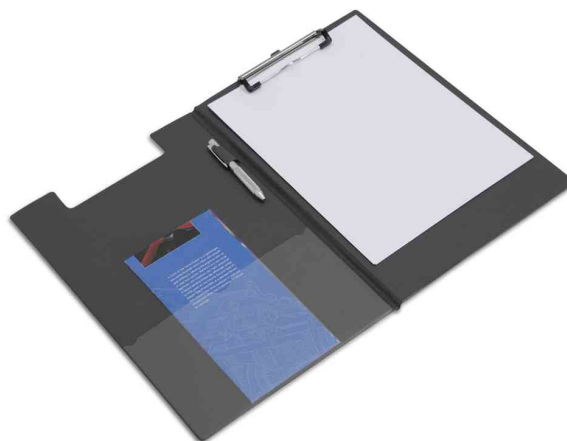

Klemmbrett-Mappe mit PVC-Folienüberzug, DIN A4

- Platte aus Karton mit PVC-Folienüberzug
- leistungsstarke Bügelklemme mit Kunststoffecken - greift das Papier fest, ohne es zu beschädigen
- Klemmbreite: 93 mm
- auch zum Aufhängen (mit Aufhängeöse)
- mit Stifthalter
- blendfreie, transparente Innentasche im Vorderdeckel
- Maße: (B)230 x (T)16 x (H)345 mm

Anwendungsbeispiele:

- zum Schreiben und Zeichnen unterwegs

Für wen geeignet:

- Mitarbeiter mit hoher Mobilität
- Außendienstmitarbeiter
- Kuriere und Speditionen

Symbolbild: Klemmbrett-Mappe, schwarz in Anwendung

Produkt	Ausführung	Format	Fassungsvermögen	Farbe	VE	Hersteller- Nummer	Bestell- Nummer
Klemmbrett-Mappe	folienkaschiert	A4		schwarz		VFDCB0B3	65800305