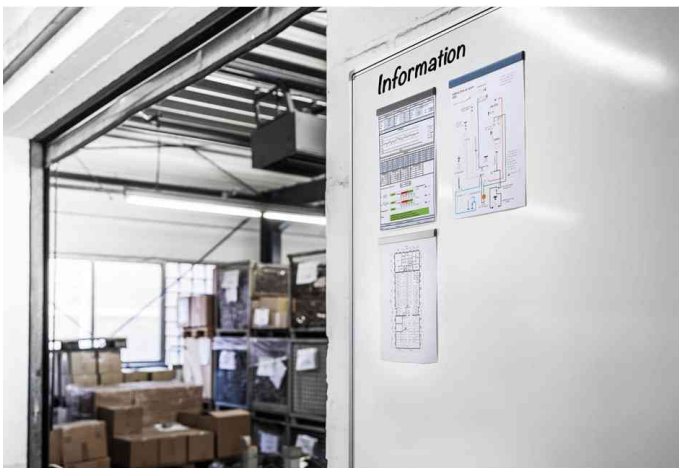

# Magnetleiste "DURAFIX® RAIL 210"

Selbstklebende Magnetleiste anbringen, aufklappen, Notiz einlegen und beliebig wechseln!

- für Dokumente im Format A5 quer und A4 hoch
- ermöglicht ein einheitliches Erscheinungsbild
- für alle glatten, tragfähigen Oberflächen geeignet
- rückstandsfrei wiederablösbar
- schnelle und einfache Bedienung
- Fixierung seitlich oder oben am Dokument möglich
- blasenfreie Optik auf beiden Seiten an Glas
- Maße: (B)210 x (H)17 mm
- Abgabe nur in ganzen VE's

**Anwendungsbeispiele:**

- zur schnellen Fixierung von Informationen oder Aushängen an Schränken, Glastüren, Fliesen oder Whiteboards

Symbolbild: DURAFIX RAIL, blau

Symbolbild: DURAFIX RAIL, silber

anbringen - aufklappen - Notiz einlegen

Symbolbild: zeigt das Produkt in Anwendung

Symbolbild: zeigt das Produkt in Anwendung

Produkt	Ausführung	Material	Farbe	VE	Hersteller-Nummer	Bestell-Nummer
Magnetleiste DURAFIX RAIL 210	selbstklebend	PVC	blau	5 Stück	470607	9470607
		PVC	silber	5 Stück	470623	9470623