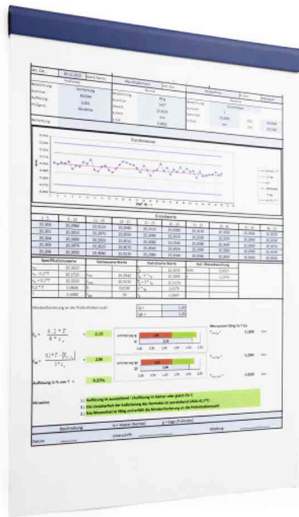

# Magnetleiste "DURAFIX® RAIL 210"

Selbstklebende Magnetleiste anbringen, aufklappen, Notiz einlegen und beliebig wechseln!

- für Dokumente im Format A5 quer und A4 hoch
- ermöglicht ein einheitliches Erscheinungsbild
- für alle glatten, tragfähigen Oberflächen geeignet
- rückstandsfrei wiederablösbar
- schnelle und einfache Bedienung
- Fixierung seitlich oder oben am Dokument möglich
- blasenfreie Optik auf beiden Seiten an Glas
- Maße: (B)210 x (H)17 mm
- Abgabe nur in ganzen VE's

**Anwendungsbeispiele:**

- zur schnellen Fixierung von Informationen oder Aushängen an Schränken, Glastüren, Fliesen oder Whiteboards

Symbolbild: DURAFIX RAIL, blau

Symbolbild: DURAFIX RAIL, silber

anbringen - aufklappen - Notiz einlegen

Symbolbild: zeigt das Produkt in Anwendung

Symbolbild: zeigt das Produkt in Anwendung

Produkt	Ausführung	Material	Farbe	VE	Hersteller-Nummer	Bestell-Nummer
Magnetleiste DURAFIX RAIL 210	selbstklebend	PVC	blau	5 Stück	470607	9470607
		PVC	silber	5 Stück	470623	9470623