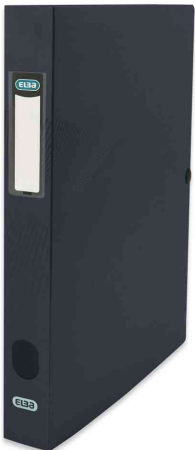

## ELBA Osmose: unkompliziert einfach!

So lässt sich die ganze Welt der neuen Produkte-Palette von Osmose perfekt beschreiben. Mit seiner Schlichtheit und seiner modernen und robusten Oberflächenstruktur, in einer spiralförmigen Prägung, verbindet Osmose alle Merkmale, um die Anforderungen in allen Anwendungsgebieten jederzeit zu erfüllen.

### Sammelbox Osmose, mit Druckknopfverschluss

- aus PP
- Stärke: 0,7 mm
- moderne und innovative spiralförmige Oberflächenstruktur
- mit beschriftbarem Rückenschild
- mit Griffloch für leichten Zugriff im Schrank
- Maße: (B)240 x (H)320 mm
- **Bestell-Nr. 64105061, 64105071**: sortiert in den blickdichten Farben: schwarz, grau, rot, grün, blau, und in den transluzenten Farben: pink, violett, türkis und anisgrün
- Abgabe nur in ganzen VE's

Symbolbild: Sammelbox Osmose, blau

Symbolbild: Sammelbox Osmose, blau-transluzent

Symbolbild: Sammelbox Osmose, pink-transluzent

Symbolbild: Sammelbox Osmose, schwarz

Symbolbild: Sammelbox Osmose, farbig sortiert