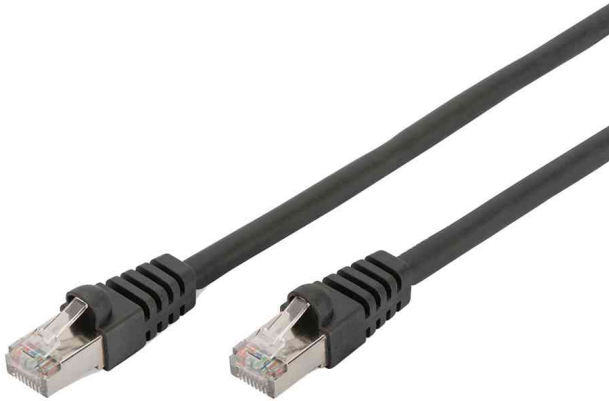

**DIGITUS®****Patchkabel Kat. 6, S/FTP (PIMF), im Blister**

- Stecker: 2x RJ45, Kat.6
- Kabel: 4 x 2 AWG 27/7, Kat.6, twisted pair
- Kabelschirmung: S/FTP Paare in Metallfolie und gesamtgeflechtgeschirmt
- Mantel: LSOH
- Kabelbedruckung: Längenkennzeichnung auf den Hauben
- Belegung: 1:1
- Adern Material: Kupfer
- Haube: Plastik
- in Blisterverpackung

**Anwendungsbeispiel:**

- für das Patchen in Netzwerkschränken
- für die Verkabelung von DSL-Anlagen

Symbolbild: Patchkabel, Kat.6, S/FTP

in Blisterverpackung

Produkt	Kategorie	Schirmung	Farbe Kabel	Farbe Tülle	Länge	Eurobrandklasse	Hersteller-Nummer	Bestell-Nummer
Patchkabel	Kat.6	S/FTP	schwarz	schwarz	3,0 m		DB-160144-030-S	11006517