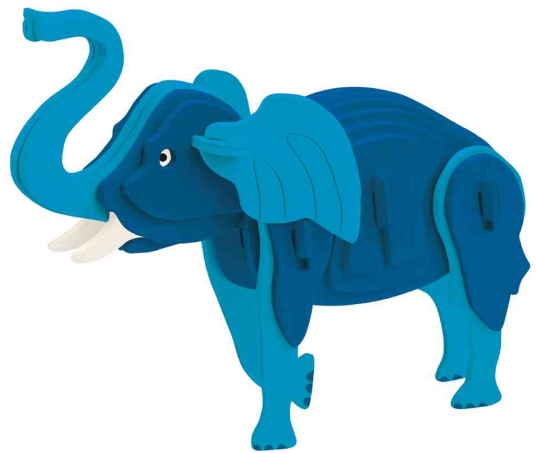

3D Puzzle "Elefant", Anwendung