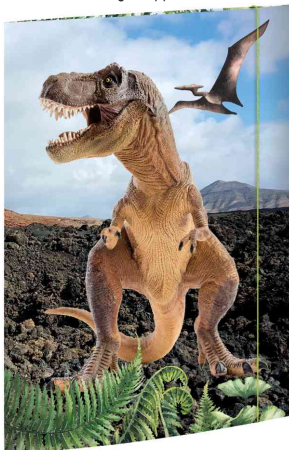

## Zeichnungsmappe "Design-Motiv", DIN A3

Trendige Zeichnmappen

- besonders stabiler Karton
- brillanter Innen- und Außendruck
- innen und außen ein Hingucker
- 3 Einschlagklappen am hinteren Deckel
- mit Gummizugverschluss in passender Farbe
- Maße: (B)310 x (H)440 mm

### Für wen geeignet:

- Schüler

Zeichnungsmappe "Einhorn"

Zeichnungsmappe "Fairytale"

Zeichnungsmappe "On Fire"

Zeichnungsmappe "T-Rex"

Zeichnungsmappe "T-Robot"

Symbolbild: Innenansicht