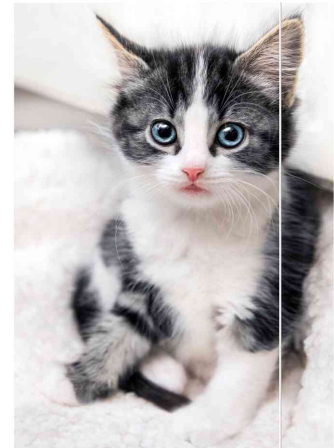

Zeichnungsmappe "Tiermotive", DIN A3

Tierische Zeichnungsmappen

- besonders stabiler Karton
- brillanter Innen- und Außendruck
- innen und außen ein Hingucker
- 3 Einschlagklappen am hinteren Deckel
- mit Gummizugverschluss in passender Farbe
- Maße: (B)310 x (H)440 mm

Anwendungsbeispiele:

- zum Transportieren und Aufbewahren von Zeichnungen oder Bildern bis Format DIN A3

Für wen geeignet:

- Schüler

Zeichnungsmappe "Best Friend"

Zeichnungsmappe "Free Horses"

Zeichnungsmappe "Katze"

Zeichnungsmappe "Safari"

Symbolbild: Brillanter Innendruck

Produkt	Ausführung	Format	Farbe	VE	Hersteller- Nummer	Bestell- Nummer
Zeichnungsmappe "Best Friend"	Karton	A3	Tier-Motiv		45360	6530539
Zeichnungsmappe "Free Horses"	Karton	A3	Tier-Motiv		45353	6530518
Zeichnungsmappe "Katze"	Karton	A3	Tier-Motiv		45331	6530406
Zeichnungsmappe "Safari"	Karton	A3	Tier-Motiv		45359	6530538