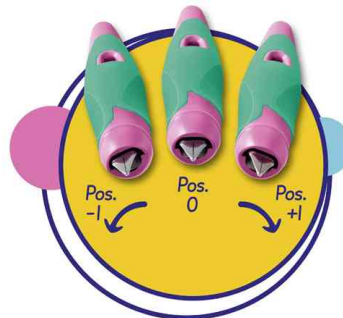

Füllhalter EASYbirdy

- Schulfüller in ergonomischem Design
- rutschfeste Griffzone in speziellen Versionen für Links- und Rechtshänder
- individuell einstellbarer Federwinkel - für weiches Schreiben und ein sauberes Schriftbild
- Iridium-Feder für leichte Schreibführung und sauberes Schriftbild - kleckst nicht, kratzt nicht
- eingefasste Feder zum Schutz vor blauen Fingern
- Sichtfenster zur Tintenstandskontrolle
- Feld zur Namensbeschriftung
- inkl. 1 Patrone königsblau, löschar
- nachfüllbar mit zwei Standardpatronen oder einer Großraumpatrone
- Einstellwerkzeug nicht im Lieferumfang enthalten

- **Zubehör: Einstellwerkzeug** für den STABILO EASYbirdy Schulfüller
- zur Einstellung des Federwinkels für weiches Schreiben und ein sauberes Schriftbild

Für wen geeignet:

- Schreibanfänger, Grundschüler

Symbolbild: Einstellung Federwinkel

Produkt	Ausführung	Strichstärke	Strichfarbe	Gehäusefarbe	VE	Hersteller-Nummer	Bestell-Nummer
Füllhalter EASYbirdy	für Linkshänder	Federbreite: A Federbreite: A		beere / pink blau / azur		5013/5-41 5013/4-41	55500293 55500292
	für Linkshänder	Federbreite: A Federbreite: M		blau / grün beere / pink		5013/2-41 5011/5-41	55500291 55500301
Füllhalter EASYbirdy	für Linkshänder	Federbreite: M Federbreite: M		blau / azur blau / grün		5011/4-41 5011/2-41	55500300 55500299
	für Rechtshänder	Federbreite: A Federbreite: A		beere / pink blau / azur		5014/5-41 5014/4-41	55500298 55500297
Füllhalter EASYbirdy	für Rechtshänder	Federbreite: A Federbreite: A		blau / grün türkis / neonpink		5014/2-41 5014/1-41	55500295 55500294
	für Rechtshänder	Federbreite: A Federbreite: M		violett / gelb beere / pink		5014/3-41 5012/5-41	55500296 55500306
Füllhalter EASYbirdy	für Rechtshänder	Federbreite: M Federbreite: M		blau / azur blau / grün		5012/4-41 5012/2-41	55500305 55500303
	für Rechtshänder	Federbreite: M Federbreite: M		türkis / neonpink violett / gelb		5012/1-41 5012/3-41	55500302 55500304
Zubehör: Einstellwerkzeug						5010/0	55500338