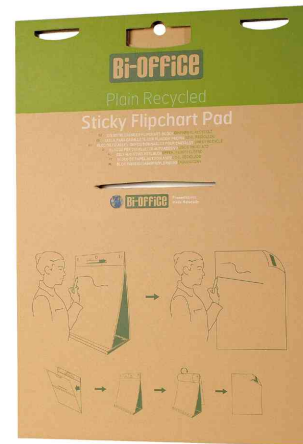

Tisch-Flipchart "Earth", mit selbstklebendem Flipchartblock

- innovative Lösung mit Klebestreifen, mit denen sich das Blatt auf jeder Oberfläche anhaften, ablösen und wieder anhaften lässt
- besteht zu über 95 % aus Reststoffen
- 100 % recyceltes Papier
- haftet nahezu auf allen Flächen und ist rückstandslos ablösbar
- robuste Rückseite mit integriertem Transportgriff und Stiftablage
- Papierstärke: 80 g/qm

Anwendungsbeispiele:

- ideal für kleine Meetings und Präsentationen

Tisch-Flipchart "Earth"

Detailansicht: stabile Rückseite

Symbolbild: zeigt das Produkt in Anwendung

Produkt	Ausführung	Maße	Farbe	VE	Hersteller-Nummer	Bestell-Nummer
Tisch-Flipchart "Earth"	blanko	500 x 585 mm	weiß	20 Blatt	FL1420403	70030046