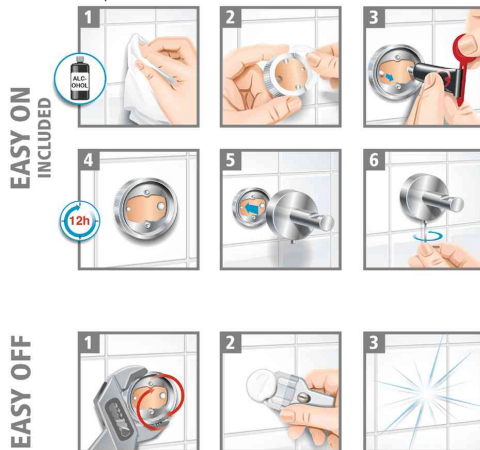

Anwendungsschritte