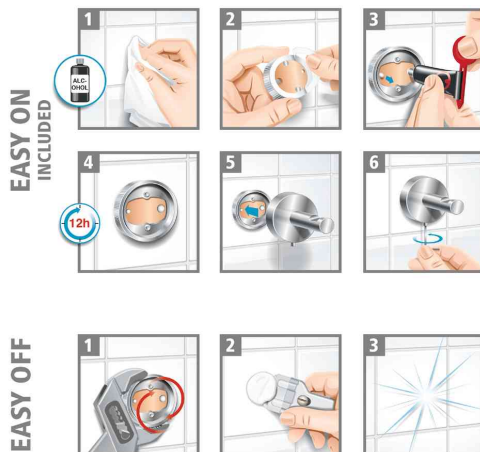

- aus verchromtem Edelstahl
- wasserfest, rostfrei
- bequeme Montage ohne Bohren - einfach mit der mitgelieferten Klebelösung an die Wand anbringen
- sicherer Halt: belastbar bis max. 4,0 kg
- einfach ablösbar - ohne Schäden am Untergrund
- wiederverwendbar mit Befestigungsadapter BK44
- kombiniert optimal Funktionalität und Design

EKKRO

Anwendungsschritte: Untergrund reinigen, Befestigungsadapter auf den Untergrund kleben, mit Klebmasse befüllen, 12 Stunden trocknen lassen, Halterung anbringen, Halterung fixieren

Geeignet für: Fliesen, Metall, Naturstein, Marmor, Beton, Glas, Holz, verschiedene Kunststoffe

Nicht geeignet für: Putz, Tapeten, Wandtextilien und Kunststoffe wie PP, PE und PTFE

Anwendungsbeispiele:

- zum Aufhängen von Handtüchern in Bad, Küche, Werkstatt oder anderen Bereichen
- zum Aufhängen und Aufräumen von anderen Badutensilien

Weitere Artikel der Serie EKKRO finden Sie über die Stichwortsuche im WebShop!

Handtuchhaken EKKRO

Handtuchhaken EKKRO, Verpackung

Symbolbild: zeigt das Produkt in Anwendung

Anwendungsschritte

applicable

Symbolbild: geeignete Oberflächen