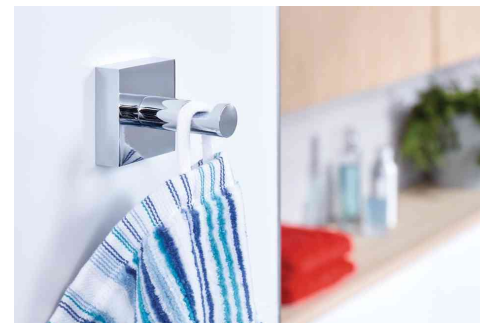

tesa®

tesa® Power.Kit Befestigungstechnologie

Kleben statt Bohren - einfach und sauber montieren... keine beschädigten Fliesen, kein Dreck - und zudem wiederverwendbar!

tesa®

Handtuchhaken EKKRO

Serie EKKRO = eckige Formen und klare Linien - strukturiert-modernes Design für Haushalt und Bad

- aus verchromtem Edelstahl
- wasserfest, rostfrei
- bequeme Montage ohne Bohren - einfach mit der mitgelieferten Klebelösung an die Wand anbringen
- sicherer Halt: belastbar bis max. 4,0 kg
- einfach ablösbar - ohne Schäden am Untergrund
- wiederverwendbar mit Befestigungsadapter BK44
- kombiniert optimal Funktionalität und Design

EKKRO

Anwendungsschritte: Untergrund reinigen, Befestigungsadapter auf den Untergrund kleben, mit Klebmasse befüllen, 12 Stunden trocknen lassen, Halterung anbringen, Halterung fixieren

Geeignet für: Fliesen, Metall, Naturstein, Marmor, Beton, Glas, Holz, verschiedene Kunststoffe

Nicht geeignet für: Putz, Tapeten, Wandtextilien und Kunststoffe wie PP, PE und PTFE

Anwendungsbeispiele:

- zum Aufhängen von Handtüchern in Bad, Küche, Werkstatt oder anderen Bereichen
- zum Aufhängen und Aufräumen von anderen Badutensilien

Weitere Artikel der Serie EKKRO finden Sie über die Stichwortsuche im WebShop!

Symbolbild: zeigt das Produkt in Anwendung