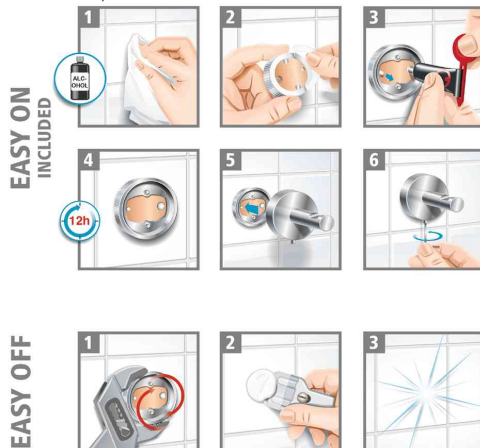

- satinierte Glasflasche
- Halterung und runde Wandplatte aus verchromtem Edelstahl
- rostfrei
- bequeme Montage ohne Bohren - einfach mit der mitgelieferten Klebelösung an die Wand anbringen
- sicherer Halt: belastbar bis max. 6,0 kg
- einfach ablösbar - ohne Schäden am Untergrund
- wiederverwendbar mit Befestigungsadapter BK20-1
- Maße: (B)70 x (T)126 x (H)170 mm

SMOOZ

Anwendungsschritte: Untergrund reinigen, Befestigungsadapter auf den Untergrund kleben, mit Klebmasse befüllen, 12 Stunden trocknen lassen, Halterung anbringen, Halterung fixieren

geeignet für: Fliesen, Metall, Naturstein, Marmor, Beton, Glas, Holz, verschiedene Kunststoffe

Nicht geeignet für: Putz, Tapeten, Wandtextilien und Kunststoffe wie PP, PE und PTFE

Anwendungsbeispiele:

- zur Anbringung neben Waschbecken und im Sanitärbereich
- wiederbefüllbar mit Flüssigseife

Weitere Artikel der Serie SMOOZ finden Sie über die Stichwortsuche im WebShop!

Seifenspender SMOOZ

Seifenspender SMOOZ, Verpackung

Symbolbild: zeigt das Produkt in Anwendung

Anwendungsschritte

applicable

Symbolbild: geeignete Oberflächen