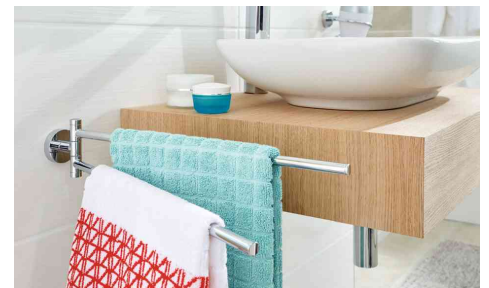

tesa® Power.Kit Befestigungstechnologie

Kleben statt Bohren - einfach und sauber montieren... keine beschädigten Fliesen, kein Dreck - und zudem wiederverwendbar!

SMOOZ

Handtuchhalter SMOOZ , zweiarmig

Serie SMOOZ = runde Formen für Eleganz in jedem Bad

- Handtuchhalter und runde Wandplatte aus verchromtem Edelstahl
- rostfrei
- schwenkbare Arme
- bequeme Montage ohne Bohren - einfach mit der mitgelieferten Klebelösung an die Wand anbringen
- sicherer Halt: belastbar bis max. 6,0 kg
- einfach ablösbar - ohne Schäden am Untergrund
- wiederverwendbar mit Befestigungsadapter BK20
- dank der runden Formen und den leicht glänzenden Oberflächen ein echter Blickfang in jedem Bad

Nicht geeignet für: Putz, Tapeten, Wandtextilien und Kunststoffe wie PP, PE und PTFE

Anwendungsbeispiele:

- zum Aufhängen von Handtüchern in Bad, Küche, Werkstatt oder anderen Bereichen

Weitere Artikel der Serie SMOOZ finden Sie über die Stichwortsuche im WebShop!

Handtuchhalter SMOOZ

Handtuchhalter SMOOZ, Verpackung

Symbolbild: zeigt das Produkt in Anwendung

Anwendungsschritte

applicable

Symbolbild: geeignete Oberflächen