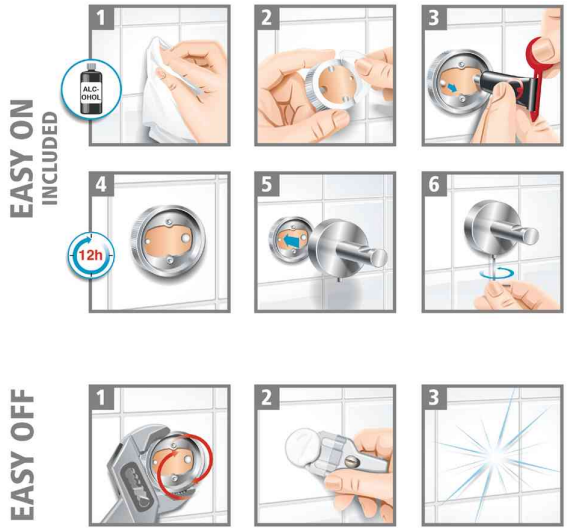

- Handtuchhalter und runde Wandplatte aus verchromtem Edelstahl
- rostfrei
- schwenkbare Arme
- bequeme Montage ohne Bohren - einfach mit der mitgelieferten Klebelösung an die Wand anbringen
- sicherer Halt: belastbar bis max. 6,0 kg
- einfach ablösbar - ohne Schäden am Untergrund
- wiederverwendbar mit Befestigungsadapter BK20
- dank der runden Formen und den leicht glänzenden Oberflächen ein echter Blickfang in jedem Bad

Anwendungsschritte: Untergrund reinigen, Befestigungsadapter auf den Untergrund kleben, mit Klebmasse befüllen, 12 Stunden trocknen lassen, Halterung anbringen, Halterung fixieren

Geeignet für: Fliesen, Metall, Naturstein, Marmor, Beton, Glas, Holz, verschiedene Kunststoffe

Nicht geeignet für: Putz, Tapeten, Wandtextilien und Kunststoffe wie PP, PE und PTFE

Anwendungsbeispiele:

- zum Aufhängen von Handtüchern in Bad, Küche, Werkstatt oder anderen Bereichen

Weitere Artikel der Serie SMOOZ finden Sie über die Stichwortsuche im WebShop!

Handtuchhalter SMOOZ

Handtuchhalter SMOOZ, Verpackung

Symbolbild: zeigt das Produkt in Anwendung

Anwendungsschritte

applicable

Symbolbild: geeignete Oberflächen