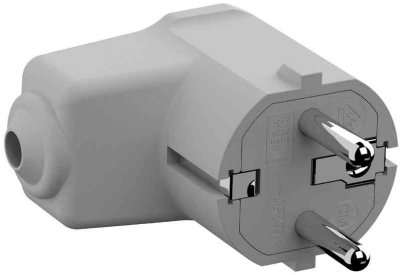

## Schutzkontakt Montage-Winkelstecker

- aus Polypropylen
- CEE 7/7 2-polig mit Schutzkontakt
- wiederanschließbar mit Schraubklemme
- für Leitungen H05VV-F 3G 0,75 / 1,0 / 1,5 mm<sup>2</sup>
- Leistung: 16 A / 250 Volt
- mit Zugentlastung & Knickschutztülle
- mit doppeltem Schutzkontakt
- Schutzart: IP20
- Maße: (B)37 x (T)60 x (H)44 mm
- im Polybeutel
- Für die Märkte: D / NL / A / L

Schutzkontakt Montage-Winkelstecker, grau

Schutzkontakt Montage-Winkelstecker, schwarz

Schutzkontakt Montage-Winkelstecker, weiß

Produkt	Farbe	VE	Hersteller- Nummer	Bestell- Nummer
Schutzkontakt Montage-Winkelstecker	grau		960.302	11296265
	schwarz		960.102	11296263
	weiß		960.202	11296264