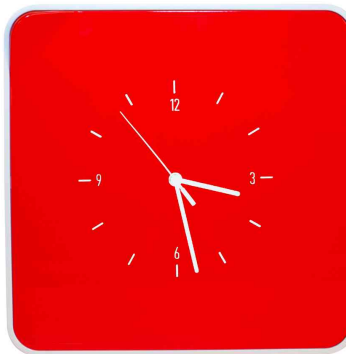

PAPERFLOW**multiBox**
by PAPERFLOW**Schlüsselkasten multibox "Key Holder", mit Uhr**

- mit integrierter Uhr in der Tür
- aus hochwertigem, poliertem ABS-Kunststoff
- mit 12 Schlüssel-Halterungen
- inklusive Montagematerial
- Maße: (B)320 x (T)50 x (H)320 mm

Für wen geeignet:

- privater Bereich
- Kleinbüros

blau

gelb

grün

pink

rot

schwarz

weiß

Symbolbild: Innenansicht

Symbolbild: zeigt das Produkt in Anwendung

Produkt	Ausführung	Maße	Material	Farbe	Hersteller-Nummer	Bestell-Nummer
Schlüsselkasten "multiBox", mit Uhr	für 12 Schlüssel	(B)320 x (T)60 x (H)320 mm	ABS-Kunststoff	blau	MTBKHC.06	74600288
	für 12 Schlüssel	(B)320 x (T)60 x (H)320 mm	ABS-Kunststoff	gelb	MTBKHC.09	74600290
	für 12 Schlüssel	(B)320 x (T)60 x (H)320 mm	ABS-Kunststoff	grün	MTBKHC.08	74600289
	für 12 Schlüssel	(B)320 x (T)60 x (H)320 mm	ABS-Kunststoff	pink	MTBKHC.17	74600292
	für 12 Schlüssel	(B)320 x (T)60 x (H)320 mm	ABS-Kunststoff	rot	MTBKHC.18	74600293
	für 12 Schlüssel	(B)320 x (T)60 x (H)320 mm	ABS-Kunststoff	schwarz	MTBKHC.01	74600287
	für 12 Schlüssel	(B)320 x (T)60 x (H)320 mm	ABS-Kunststoff	weiß	MTBKHC.13	74600291