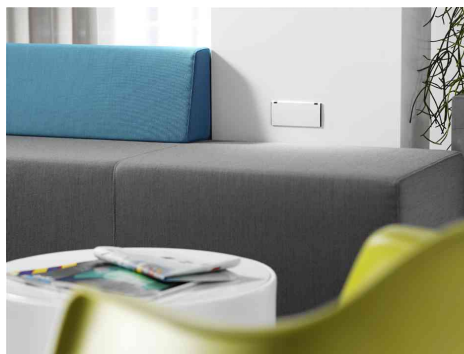

Steckdoseneinheit KAPSA XS, 1-fach, plus USB-Doppelcharger

- mit 1x Steckdose
- 35 Grad Anordnung
- mit USB-Doppelcharger
- mit 0,2 m Zuleitung GST18
- Deckel ist austauschbar
- Geringe Einbautiefe von 45 mm
- einfache, auch nachträgliche Montage von oben
- Deckel müssen separat bestellt werden
- Lieferung im Karton
- Schutzkontakt-Stecker - für die Schweiz wird der Artikel zusätzlich mit einem Fixadapter geliefert

- **Zubehör:** Abdeckungen KAPSA XS

Anwendungsbeispiel:

- Steckdoseneinheit für die Küche, Wohnzimmer und Schlafzimmer

Für wen geeignet:

- Private Haushalte
- Elektroinstallateure

Symbolbild: Steckdoseneinheit KAPSA XS, 1-fach

Steckdoseneinheit KAPSA XS mit Zubehör, geschlossen

zeigt das Produkt in der Anwendung

Zubehör Abdeckung KAPSA XS, Edelstahl-Optik

Zubehör Abdeckung KAPSA XS, schwarz

Zubehör Abdeckung KAPSA XS, weiß

Produkt	Ausführung	Länge	Farbe	Hersteller- Nummer	Bestell- Nummer
Steckdoseneinheit KAPSA XS, 1-fach	Schutzkontakt-Steckdose	151 mm	schwarz / grau	927.251	11296220
	UTE-Steckdose	151 mm	schwarz / grau	927.254	11296221
Zubehör: Abdeckung KAPSA XS		151 mm	Edelstahl Optik	927.300	11296193
		151 mm	schwarz	927.301	11296194
		151 mm	weiß	927.302	11296195