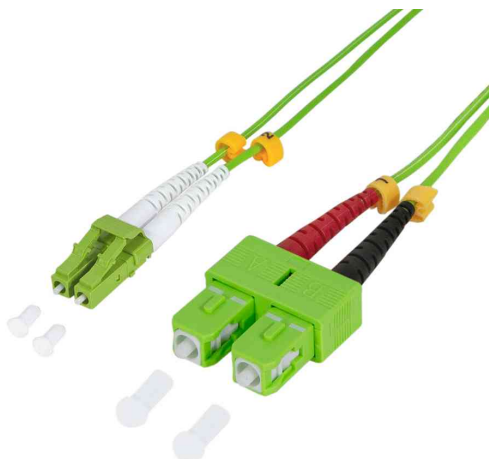

## LWL Patchkabel, LC-Duplex Stecker - SC-Duplex Stecker, OM5

- 50/125 my, Multimode, UPC
- Kabeltyp: I-VH 2G
- Mantel: LSZH
- Durchmesser: 2,0 mm
- Kabelfarbe: lindgrün
- effektive modale Bandbreite: 4700MHz/km @850nm, 2470MHz/km @953nm
- für Ethernet Datenübertragungen bis 100 GBit/Sek. / 125 m

Symbolbild: LWL Patchkabel, LC-Duplex Stecker - SC-Duplex Stecker, OM5

Produkt	Typ	Anschluss	Länge	Farbe	Hersteller- Nummer	Bestell- Nummer
LWL Patchkabel OM5, 50/125 my	LC-Duplex - SC-Duplex	Stecker - Stecker	0,5 m	lindgrün	FP5LS00	11116408
		Stecker - Stecker	1,0 m	lindgrün	FP5LS01	11116409
	LC-Duplex - SC-Duplex	Stecker - Stecker	2,0 m	lindgrün	FP5LS02	11116410
		Stecker - Stecker	3,0 m	lindgrün	FP5LS03	11116411
	LC-Duplex - SC-Duplex	Stecker - Stecker	5,0 m	lindgrün	FP5LS05	11116412
		Stecker - Stecker	7,5 m	lindgrün	FP5LS07	11116413
	LC-Duplex - SC-Duplex	Stecker - Stecker	10,0 m	lindgrün	FP5LS10	11116414
		Stecker - Stecker	15,0 m	lindgrün	FP5LS15	11116415
	LC-Duplex - SC-Duplex	Stecker - Stecker	20,0 m	lindgrün	FP5LS20	11116416