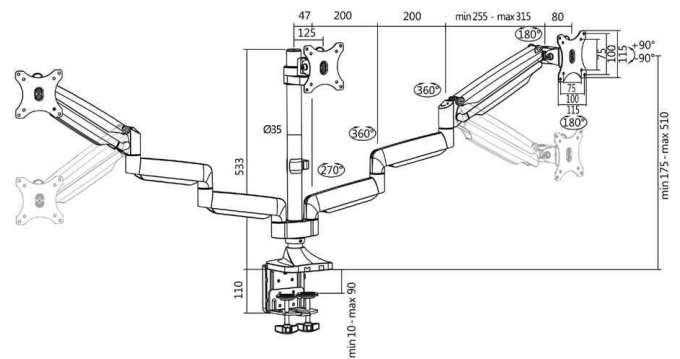

LogiLink.

TFT- / LCD-Monitorarm, aus Aluminium, 3-fach

für Bildschirme von 33,02 bis 81,28 cm (13" - 32")

- elegantes Aluminium-Design
- passend für LCD, LED, PC und TV Monitore
- neigbar: - / + 90 Grad
- schwenkbar: - / + 90 Grad
- drehbar: - / + 90 Grad
- VESA Kompatibilität: 75 x 75, 100 x 100
- max. Armlänge jeweils 533 mm

TFT- / LCD-Monitorarm, aus Aluminium, 3-fach

TFT- / LCD-Monitorarm, aus Aluminium, 3-fach - Abmessungen

Symbolbild: zeigt das Produkt in der Anwendung

Symbolbild: zeigt das Produkt in der Anwendung

Produkt	Ausführung	Tragkraft	Farbe	Hersteller-Nummer	Bestell-Nummer
TFT-/LCD-Monitorarm, 3-fach	bis 81,28 cm (32")	3 x 7 kg	silber	BP0052	11116369