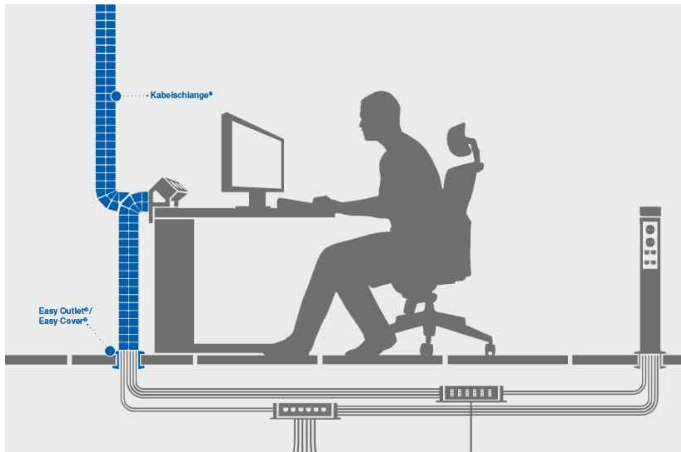

Bodenkabelkanal Easy-Bridge

- aus eloxiertem Aluminium
- Länge: 1 m
- mit Koppelkettenglieder
- direkter Anschluss an Kabelschlange Pro möglich
- im Karton
- Bodenkabelkanal individuell erweiterbar

Zubehör

Universal-Kupplung easy-Connect

- zur Befestigung von 2 Bodenkäneln Easy-Bridge

Anwendungsbeispiel:

- zum sicheren Verlegen der Kabel in einem Büro

zeigt das Produkt in der Anwendung