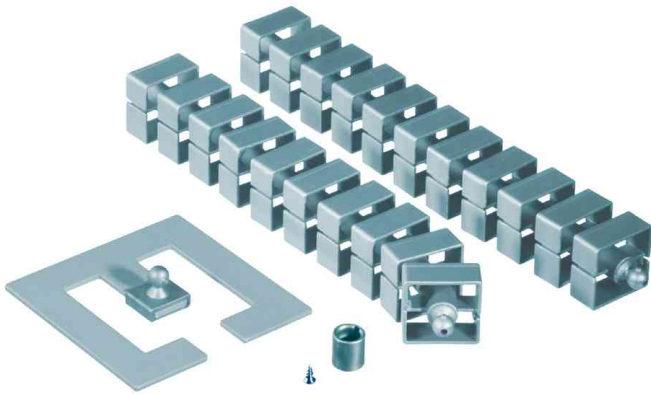

## Kabelschlange Quadro-Set, vertikale Kabelführung

- aus Polypropylen
- Maße Glieder: (B)45 x (H)45 mm
- Länge ausgezogen: 76 cm
- Länge zusammenschoben: 59 cm
- 2-Kammer-System zur Trennung von Daten- und Stromleitungen
- 23 Kettenglieder
- besonders zugstabil und kann für die Installation aus der Decke für Raumhöhen von bis zu 5 m verwendet werden
- Kettenglieder tritt- und bruchssicher
- erhöhte Trittfestigkeit auch für Durchgangsbereiche
- seitliches, quetschsicheres Ausfädeln einzelner Kabel durch Spezialgeometrie möglich
- Set bestehend aus: 1x Kabelschlange Quadro, 1x Metallbodenplatte, 1x Tischanbindung
- im Polybeutel

### Anwendungsbeispiel:

- zum vertikalen Ordnen von Kabeln in Büros
- zum Schutz von Kabeln

### Für wen geeignet:

- Büros
- private Haushalte

Symbolbild: Kabelschlange Quadro-Set

zeigt das Produkt in der Anwendung

zeigt die Verkabelungsmöglichkeiten der Kabelschlange

Produkt	Farbe	VE	Hersteller- Nummer	Bestell- Nummer
Kabelschlange Quadro-Set	schwarz		930.016	11296139
	silber		930.017	11296140
Zubehör: Anschlusseinheit für Decken Easy-Cover-Quadro	weiß		930.096	11296171
Zubehör: Bodenanschlusseinheit Easy-Cover-Quadro	schwarz		930.164	11296163
Zubehör: Quadro-Verlängerung, 1,0 m	schwarz		930.018	11296141
	silber		930.019	11296142