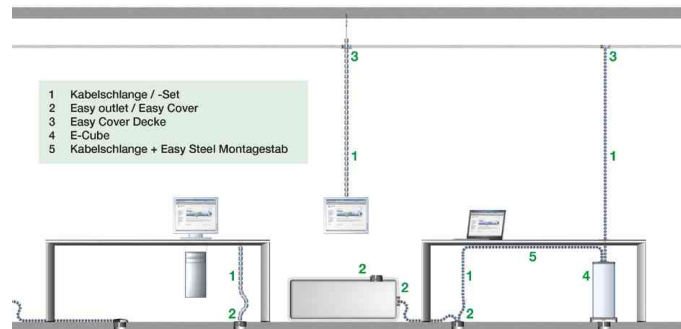

## Kabelschlange Quadro-Set, vertikale Kabelführung

- aus Polypropylen
- Maße Glieder: (B)45 x (H)45 mm
- Länge ausgezogen: 76 cm
- Länge zusammenschoben: 59 cm
- 2-Kammer-System zur Trennung von Daten- und Stromleitungen
- 23 Kettenglieder
- besonders zugstabil und kann für die Installation aus der Decke für Raumhöhen von bis zu 5 m verwendet werden
- Kettenglieder tritt- und bruchssicher
- erhöhte Trittfestigkeit auch für Durchgangsbereiche
- seitliches, quetschsicheres Ausfädeln einzelner Kabel durch Spezialgeometrie möglich
- Set bestehend aus: 1x Kabelschlange Quadro, 1x Metallbodenplatte, 1x Tischanbindung
- im Polybeutel

### Anwendungsbeispiel:

- zum vertikalen Ordnen von Kabeln in Büros
- zum Schutz von Kabeln

### Für wen geeignet:

- Büros
- private Haushalte

Symbolbild: Kabelschlange Quadro-Set

zeigt das Produkt in der Anwendung

zeigt die Verkabelungsmöglichkeiten der Kabelschlange

Produkt	Farbe	VE	Hersteller- Nummer	Bestell- Nummer
Kabelschlange Quadro-Set	schwarz		930.016	11296139
	silber		930.017	11296140
Zubehör: Anschlusseinheit für Decken Easy-Cover-Quadro	weiß		930.096	11296171
Zubehör: Bodenanschlusseinheit Easy-Cover-Quadro	schwarz		930.164	11296163
Zubehör: Quadro-Verlängerung, 1,0 m	schwarz		930.018	11296141
	silber		930.019	11296142