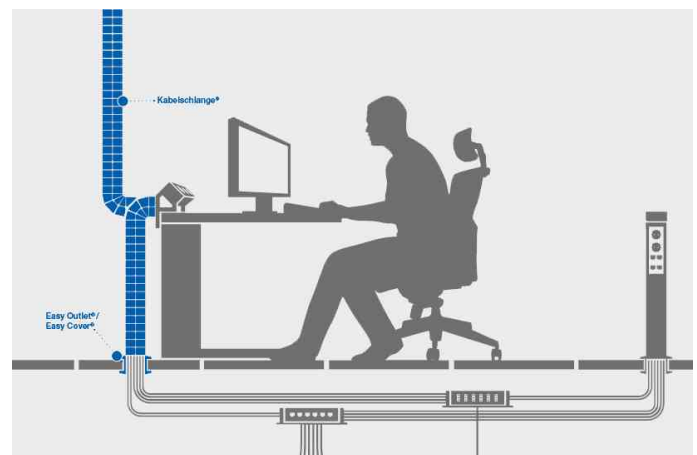

## Kabelschlange Quadro-Set, vertikale Kabelführung

- aus Polypropylen
- Maße Glieder: (B)45 x (H)45 mm
- Länge ausgezogen: 76 cm
- Länge zusammenschoben: 59 cm
- 2-Kammer-System zur Trennung von Daten- und Stromleitungen
- 23 Kettenglieder
- besonders zugstabil und kann für die Installation aus der Decke für Raumhöhen von bis zu 5 m verwendet werden
- Kettenglieder tritt- und bruchssicher
- erhöhte Trittfestigkeit auch für Durchgangsbereiche
- seitliches, quetschsicheres Ausfädeln einzelner Kabel durch Spezialgeometrie möglich
- Set bestehend aus: 1x Kabelschlange Quadro, 1x Metallbodenplatte, 1x Tischanbindung
- im Polybeutel

### Anwendungsbeispiel:

- zum vertikalen Ordnen von Kabeln in Büros
- zum Schutz von Kabeln

### Für wen geeignet:

- Büros
- private Haushalte

Symbolbild: Kabelschlange Quadro-Set

zeigt das Produkt in der Anwendung

zeigt die Verkabelungsmöglichkeiten der Kabelschlange

Produkt	Farbe	VE	Hersteller- Nummer	Bestell- Nummer
Kabelschlange Quadro-Set	schwarz		930.016	11296139
	silber		930.017	11296140
Zubehör: Anschlusseinheit für Decken Easy-Cover-Quadro	weiß		930.096	11296171
Zubehör: Bodenanschlusseinheit Easy-Cover-Quadro	schwarz		930.164	11296163
Zubehör: Quadro-Verlängerung, 1,0 m	schwarz		930.018	11296141
	silber		930.019	11296142