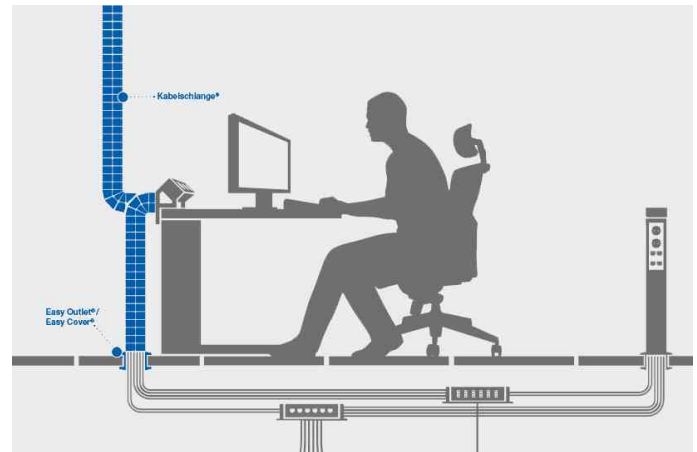

Kabelschlange Premium-Set, vertikale Kabelführung

- aus Polypropylen
- Maße Glieder: (B)70 x (H)35 mm
- Länge ausgezogen: 78 cm
- Länge zusammenschoben: 59 cm
- vertikale Kabelführung
- 2-Kammer-System zur Trennung von Daten- und Stromleitungen
- 34 Kettenglieder
- Kettenglieder können komplett zu einem selbstarretierenden, elliptischen Kabelkanal zusammen geschoben werden
- Kettenglieder tritt- und bruchsicher
- erhöhte Trittfestigkeit auch für Durchgangsbereiche
- seitliches, quetschsicheres Ausfädeln einzelner Kabel durch Spezialgeometrie möglich
- Set bestehend aus: 1x Kabelschlange Premium, 1x Metallbodenplatte, 1x Tischanbindung
- im Polybeutel

Anwendungsbeispiel:

- zum vertikalen Ordnen von Kabeln in Büros
- zum Schutz von Kabeln

Für wen geeignet:

- Büros
- private Haushalte

Symbolbild: Kabelschlange Premium-Set

zeigt das Produkt in der Anwendung

zeigt die Verkabelungsmöglichkeiten der Kabelschlange

Produkt	Farbe	VE	Hersteller- Nummer	Bestell- Nummer
Kabelschlange Premium-Set	schwarz		930.049	11296138
	silber		930.050	11297021
Zubehör: Anschlusseinheit für Decken Easy-Cover-Premium	weiß		930.097	11296172
Zubehör: Bodenanschlusseinheit Easy-Cover-Premium	schwarz		930.165	11296164