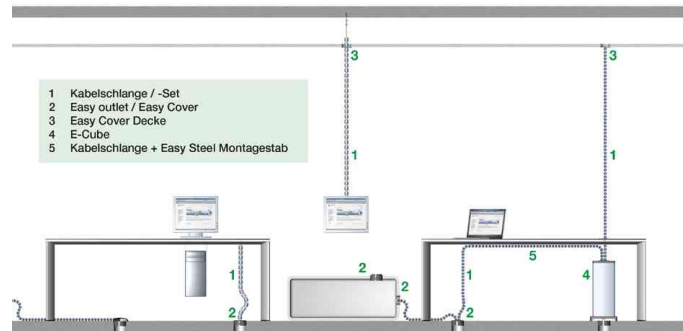

Kabelschlange Premium-Set, vertikale Kabelführung

- aus Polypropylen
- Maße Glieder: (B)70 x (H)35 mm
- Länge ausgezogen: 78 cm
- Länge zusammenschoben: 59 cm
- vertikale Kabelführung
- 2-Kammer-System zur Trennung von Daten- und Stromleitungen
- 34 Kettenglieder
- Kettenglieder können komplett zu einem selbstarretierenden, elliptischen Kabelkanal zusammen geschoben werden
- Kettenglieder tritt- und bruchsicher
- erhöhte Trittfestigkeit auch für Durchgangsbereiche
- seitliches, quetschsicheres Ausfädeln einzelner Kabel durch Spezialgeometrie möglich
- Set bestehend aus: 1x Kabelschlange Premium, 1x Metallbodenplatte, 1x Tischanbindung
- im Polybeutel

Anwendungsbeispiel:

- zum vertikalen Ordnen von Kabeln in Büros
- zum Schutz von Kabeln

Für wen geeignet:

- Büros
- private Haushalte

Symbolbild: Kabelschlange Premium-Set

zeigt das Produkt in der Anwendung

zeigt die Verkabelungsmöglichkeiten der Kabelschlange

Produkt	Farbe	VE	Hersteller- Nummer	Bestell- Nummer
Kabelschlange Premium-Set	schwarz		930.049	11296138
	silber		930.050	11297021
Zubehör: Anschlusseinheit für Decken Easy-Cover-Premium	weiß		930.097	11296172
Zubehör: Bodenanschlusseinheit Easy-Cover-Premium	schwarz		930.165	11296164