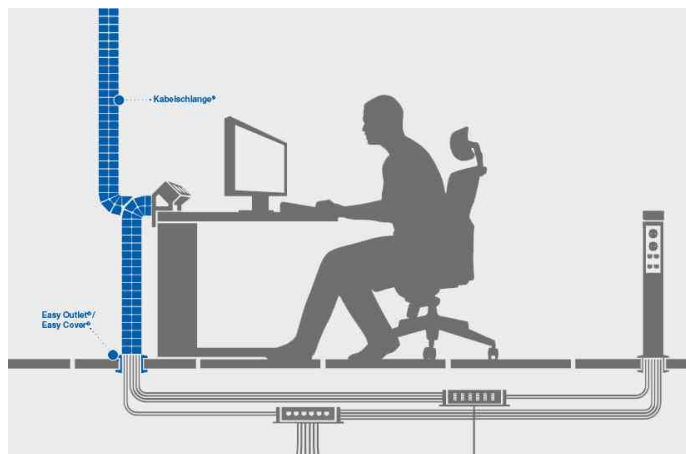

Für wen geeignet:

- Büros
- private Haushalte

Kabelschlange Classic, schwarz

Symbolbild: zeigt das mögliche Zubehör für die Kabelschlange Classic

zeigt das Produkt in der Anwendung

zeigt die Verkabelungsmöglichkeiten der Kabelschlange

Produkt	Farbe	VE	Hersteller- Nummer	Bestell- Nummer
Kabelschlange Classic	schwarz silber		930.030 930.031	11296134 11297007
Zubehör: Befestigungs-Set Easy-Desk-3G			930.025	11296150
Zubehör: Abdeckkappe Easy-Cap für Easy-Switch	schwarz silber		930.044 930.045	11296167 11296168
Zubehör: Anschlusseinheit für Decken Easy-Cover-I	weiß		930.094	11296170
Zubehör: Bodenanschlusseinheit Easy-Cover I	silber		930.138	11296161
Zubehör: Bodenauslassadapter Easy-Clip-S	schwarz		930.036	11297010
Zubehör: Bodeneinheit Easy-Outlet	schwarz silber		930.098 930.099	11296157 11296158
Zubehör: Bodenverteiler Easy-Switch-Verteiler	schwarz		930.034	11296165
Zubehör: Bodenverteiler Easy-Switch-Premium	schwarz		930.057	11296166
Zubehör: Easy-Steel Montagestange			930.024	11296149
Zubehör: Kabelzugentlastung Easy-Stop, 3-teilig	schwarz silber		930.091 930.092	11296154 11296155
Zubehör: Montageadapter Easy-Desk-2B	mit 2 Schrauben 4x12 mm	schwarz silber	930.029 930.090	11296152 11296153
Zubehör: Teleskopdeckel Easy-Outlet	schwarz silber		930.100 930.137	11296159 11296160