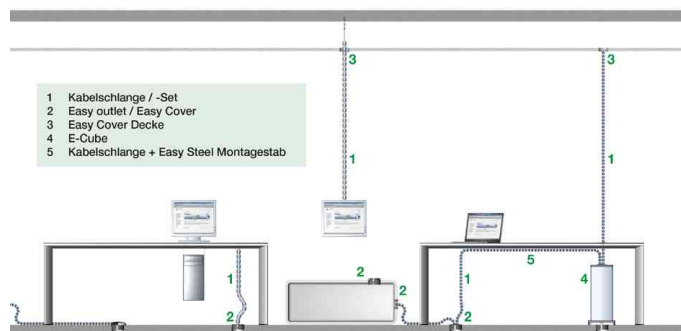

zeigt die Verkabelungsmöglichkeiten der Kabelschlange

Produkt	Farbe	VE	Hersteller- Nummer	Bestell- Nummer
Kabelschlange Classic	schwarz silber		930.030 930.031	11296134 11297007
Zubehör: Befestigungs-Set Easy-Desk-3G			930.025	11296150
Zubehör: Abdeckkappe Easy-Cap für Easy-Switch	schwarz silber		930.044 930.045	11296167 11296168
Zubehör: Anschlusseinheit für Decken Easy-Cover-I	weiß		930.094	11296170
Zubehör: Bodenanschlusseinheit Easy-Cover I	silber		930.138	11296161
Zubehör: Bodenauslassadapter Easy-Clip-S	schwarz		930.036	11297010
Zubehör: Bodeneinheit Easy-Outlet	schwarz silber		930.098 930.099	11296157 11296158
Zubehör: Bodenverteiler Easy-Switch-Verteiler	schwarz		930.034	11296165
Zubehör: Bodenverteiler Easy-Switch-Premium	schwarz		930.057	11296166
Zubehör: Easy-Steel Montagestange			930.024	11296149
Zubehör: Kabelzugentlastung Easy-Stop, 3-teilig	schwarz silber		930.091 930.092	11296154 11296155
Zubehör: Montageadapter Easy-Desk-2B	mit 2 Schrauben 4x12 mm	schwarz silber	930.029 930.090	11296152 11296153
Zubehör: Teleskopdeckel Easy-Outlet	schwarz silber		930.100 930.137	11296159 11296160