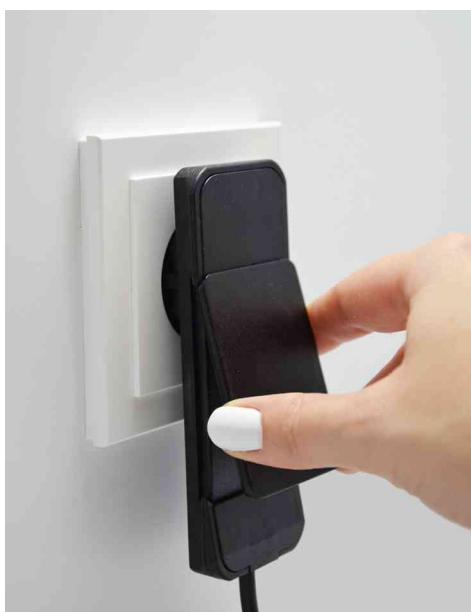

Flachstecker SMART PLUG

- mit einem Schutzkontakt-Stecker
- Stecker ist UTE kompatibel
- Auswurf durch Hebelmechanik
- ohne konfektionierte Leitung
- Stecker ist wiederanschließbar
- VDE approbiert
- Lieferung im Polybeutel
- Für den Markt: D / NL / L / A / F

Für wen geeignet:

- Möbelmonteure
- private Haushalte

Flachstecker SMART PLUG, schwarz

Flachstecker SMART PLUG, weiß

zeigt das Produkt in der Anwendung

Produkt	Farbe	VE	Hersteller- Nummer	Bestell- Nummer
Flachstecker SMART PLUG	schwarz		933.008	11296132
	weiß		933.009	11296133